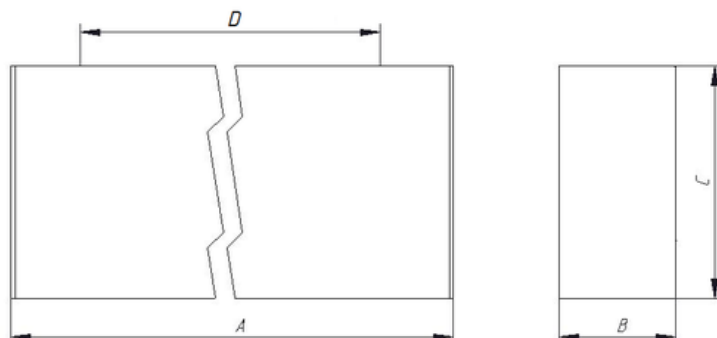

Установка

Подвешивается на тросах к потолку (max 2м) или устанавливается непосредственно на опорную поверхность. Возможна как одиночная установка, так и соединение светильников в линию.

Конструкция

Корпус изготовлен из экструдированного анодированного алюминиевого профиля, опаловый рассеиватель из экструдированного поликарбонатного профиля. Драйвер расположен внутри корпуса светильника. Для светильника доступна модификация под покраску корпуса в RAL. Доступны модификации угловых соединений.

Изображение:

Кривая силы света:

Габаритные характеристики:

A	Длина	2414 мм
B	Ширина	38 мм
C	Высота	120 мм
D	Длина (установочная)	1107 мм
	Вес	5 кг

Параметры

1	Артикул	1248001860
2	Тип ИС	LED
3	Световой поток	3500 лм
4	Мощность светильника	56 Вт
5	Энергоэффективность	63 лм/Вт
6	Индекс цветопередачи (CRI)	>80
7	Коррелированная цветовая температура (в сфере)	3000 К
8	Коэффициент мощности (cos φ)	> 0,96
9	Переменный/постоянный ток (AC/DC)	Нет
10	Диммирование	-
11	Напряжение питания	230 В
12	Класс защиты от поражения током	I
13	Электромагнитная совместимость (TR TC 020/2011)	Да
14	Климатическое исполнение	УХЛ4
15	Температурный режим	от 0 до +40 С
16	Цвет корпуса	Металлик
17	Класс пожароопасности	П-III
18	Коэффициент пульсации	<5%
19	Степень защиты (IP)	IP20
20	Ударопрочность	IK02/0,2 Дж
21	Класс энергоэффективности	A
22	Блок аварийного питания	Нет
23	Угол обзора	D120
24	Гарантия	36 мес.
25	Время работы в аварийном режиме, ч.	-
26	Световой поток в аварийном режиме	-
27	Цвет свечения	Белый