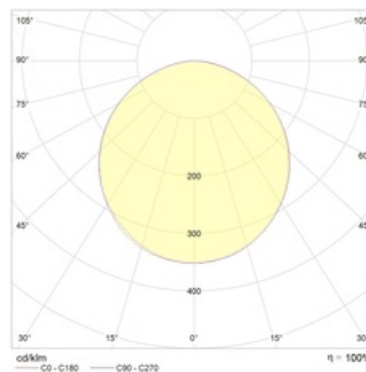

Изображение:

Кривая силы света:

Габаритные характеристики:

A	Длина	2414 мм
B	Ширина	38 мм
C	Высота	120 мм
D	Длина (установочная)	1107 мм
	Вес	5 кг

Параметры

1	Артикул	1248001860
2	Тип ИС	LED
3	Световой поток	3500 лм
4	Мощность светильника	56 Вт
5	Энергоэффективность	63 лм/Вт
6	Индекс цветопередачи (CRI)	>80
7	Коррелированная цветовая температура (в сфере)	3000 К
8	Коэффициент мощности (cos φ)	> 0,96
9	Переменный/постоянный ток (AC/DC)	Нет
10	Диммирование	-
11	Напряжение питания	230 В
12	Класс защиты от поражения током	I
13	Электромагнитная совместимость (TR TC 020/2011)	Да
14	Климатическое исполнение	УХЛ4
15	Температурный режим	от 0 до +40 С
16	Цвет корпуса	Металлик
17	Класс пожароопасности	П-III
18	Коэффициент пульсации	<5%
19	Степень защиты (IP)	IP20
20	Ударопрочность	IK02/0,2 Дж
21	Класс энергоэффективности	A
22	Блок аварийного питания	Нет
23	Угол обзора	D120
24	Гарантия	36 мес.
25	Время работы в аварийном режиме, ч.	-
26	Световой поток в аварийном режиме	-
27	Цвет свечения	Белый