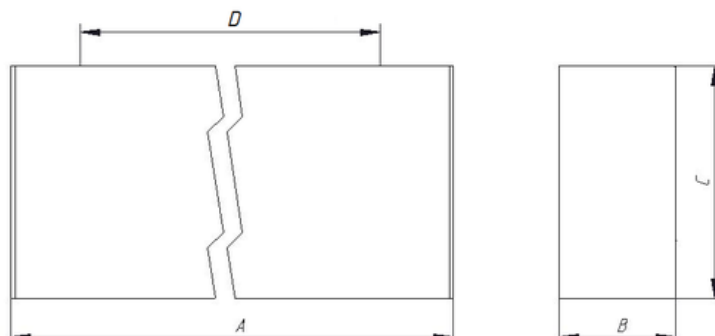

Установка

Подвешивается на тросах к потолку (max 2м) или устанавливается непосредственно на опорную поверхность. Возможна как одиночная установка, так и соединение светильников в линию.

Конструкция

Корпус изготовлен из экструдированного анодированного алюминиевого профиля, опаловый рассеиватель из экструдированного поликарбонатного профиля. Драйвер расположен внутри корпуса светильника. Для светильника доступна модификация под покраску корпуса в RAL. Доступны модификации угловых соединений.

Изображение:

Кривая силы света:

Габаритные характеристики:

A	Длина	1211 мм
B	Ширина	38 мм
C	Высота	120 мм
D	Длина (установочная)	1011 мм
	Вес	2,7 кг

Параметры

1	Артикул	1248001880
2	Тип ИС	LED
3	Световой поток	1700 лм
4	Мощность светильника	26 Вт
5	Энергоэффективность	65 лм/Вт
6	Индекс цветопередачи (CRI)	>80
7	Коррелированная цветовая температура (в сфере)	3000 К
8	Коэффициент мощности (cos φ)	> 0,96
9	Переменный/постоянный ток (AC/DC)	Нет
10	Диммирование	-
11	Напряжение питания	230 В
12	Класс защиты от поражения током	I
13	Электромагнитная совместимость (TP TC 020/2011)	Да
14	Климатическое исполнение	УХЛ4
15	Температурный режим	от +5 до +35 С
16	Цвет корпуса	Металлик
17	Класс пожароопасности	П-III
18	Коэффициент пульсации	<5%
19	Степень защиты (IP)	IP20
20	Ударпрочность	IK02/0,2 Дж
21	Класс энергоэффективности	A
22	Блок аварийного питания	Нет
23	Угол обзора	D120
24	Гарантия	36 мес.
25	Время работы в аварийном режиме, ч.	-
26	Световой поток в аварийном режиме	-
27	Цвет свечения	Белый