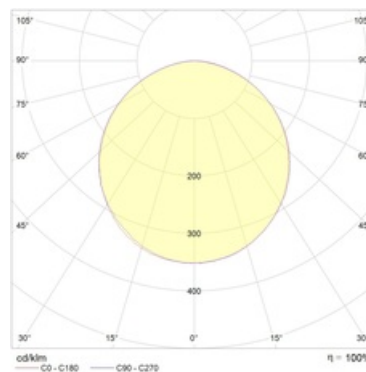

Изображение:

Кривая силы света:

Габаритные характеристики:

A	Длина	1211 мм
B	Ширина	38 мм
C	Высота	120 мм
D	Длина (установочная)	1011 мм
	Вес	2,7 кг

Параметры

1	Артикул	1248001880
2	Тип ИС	LED
3	Световой поток	1700 лм
4	Мощность светильника	26 Вт
5	Энергоэффективность	65 лм/Вт
6	Индекс цветопередачи (CRI)	>80
7	Коррелированная цветовая температура (в сфере)	3000 К
8	Коэффициент мощности (cos φ)	> 0,96
9	Переменный/постоянный ток (AC/DC)	Нет
10	Диммирование	-
11	Напряжение питания	230 В
12	Класс защиты от поражения током	I
13	Электромагнитная совместимость (TP TC 020/2011)	Да
14	Климатическое исполнение	УХЛ4
15	Температурный режим	от +5 до +35 С
16	Цвет корпуса	Металлик
17	Класс пожароопасности	П-III
18	Коэффициент пульсации	<5%
19	Степень защиты (IP)	IP20
20	Ударпрочность	IK02/0,2 Дж
21	Класс энергоэффективности	A
22	Блок аварийного питания	Нет
23	Угол обзора	D120
24	Гарантия	36 мес.
25	Время работы в аварийном режиме, ч.	-
26	Световой поток в аварийном режиме	-
27	Цвет свечения	Белый