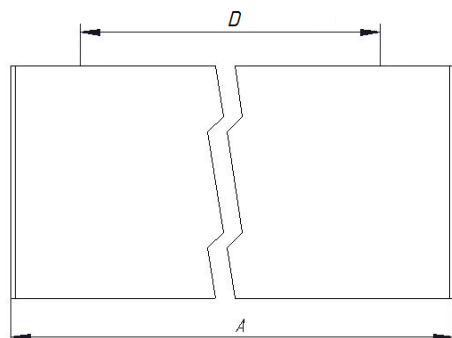

## Установка

Подвешивается на тросах к потолку (max 2м) или устанавливается непосредственно на опорную поверхность. Возможна как одиночная установка, так и соединение светильников в линию.

## Конструкция

Корпус изготовлен из экструдированного анодированного алюминиевого профиля, опаловый рассеиватель из экструдированного поликарбонатного профиля. Драйвер расположен внутри корпуса светильника. Для светильника доступна модификация под покраску корпуса в RAL. Доступны модификации угловых соединений.

## Габаритные характеристики

A	Длина	1514 мм
B	Ширина	38 мм
C	Высота	120 мм
D	Длина (установочная)	1516 мм
E	Ширина (установочная)	38 мм
	Вес	3,3 кг