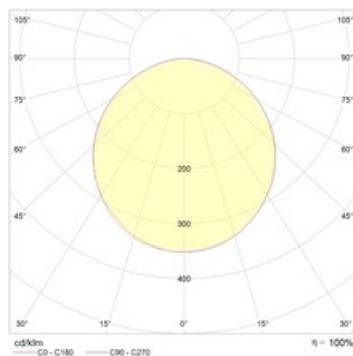

## Габаритные характеристики

A	Длина	1514 мм
B	Ширина	38 мм
C	Высота	120 мм
D	Длина (установочная)	1516 мм
E	Ширина (установочная)	38 мм
	Вес	3,3 кг