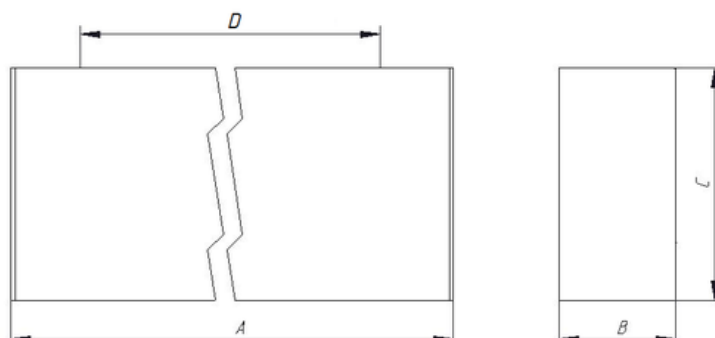

Установка

Подвешивается на тросах к потолку (max 2м) или устанавливается непосредственно на опорную поверхность. Возможна как одиночная установка, так и соединение светильников в линию.

Конструкция

Корпус изготовлен из экструдированного анодированного алюминиевого профиля, опаловый рассеиватель из экструдированного поликарбонатного профиля. Драйвер расположен внутри корпуса светильника. Для светильника доступна модификация под покраску корпуса в RAL. Доступны модификации угловых соединений.

Изображение:

Кривая силы света:

Габаритные характеристики:

A	Длина	610 мм
B	Ширина	38 мм
C	Высота	120 мм
D	Длина (установочная)	610 мм
E	Ширина (установочная)	38 мм
	Вес	1,3 кг

Параметры

1	Артикул	1248001010
2	Тип ИС	LED
3	Световой поток	900 лм
4	Мощность светильника	14 Вт
5	Энергоэффективность	64 лм/Вт
6	Индекс цветопередачи (CRI)	>80
7	Коррелированная цветовая температура (в сфере)	4000 К
8	Коэффициент мощности (cos φ)	> 0,96
9	Переменный/постоянный ток (AC/DC)	Нет
10	Диммирование	-
11	Напряжение питания	230 В
12	Класс защиты от поражения током	I
13	Электромагнитная совместимость (TR TC 020/2011)	Да
14	Климатическое исполнение	УХЛ4
15	Температурный режим	от 0 до +40 С
16	Цвет корпуса	Металлик
17	Класс пожароопасности	П-III
18	Коэффициент пульсации	<5%
19	Степень защиты (IP)	IP20
20	Ударопрочность	IK02/0,2 Дж
21	Класс энергоэффективности	A
22	Блок аварийного питания	Нет
23	Угол обзора	D120
24	Гарантия	36 мес.
25	Время работы в аварийном режиме, ч.	-
26	Световой поток в аварийном режиме	-
27	Цвет свечения	Белый