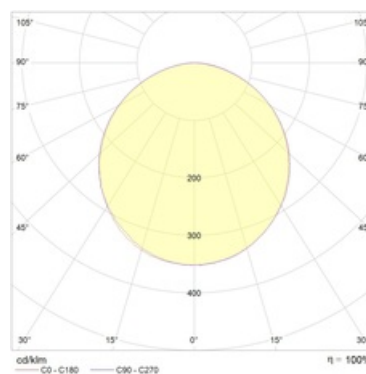

Изображение:

Кривая силы света:

Габаритные характеристики:

A	Длина	610 мм
B	Ширина	38 мм
C	Высота	120 мм
D	Длина (установочная)	610 мм
E	Ширина (установочная)	38 мм
	Вес	1,3 кг

Параметры

1	Артикул	1248001010
2	Тип ИС	LED
3	Световой поток	900 лм
4	Мощность светильника	14 Вт
5	Энергоэффективность	64 лм/Вт
6	Индекс цветопередачи (CRI)	>80
7	Коррелированная цветовая температура (в сфере)	4000 К
8	Коэффициент мощности (cos φ)	> 0,96
9	Переменный/постоянный ток (AC/DC)	Нет
10	Диммирование	-
11	Напряжение питания	230 В
12	Класс защиты от поражения током	I
13	Электромагнитная совместимость (TR TC 020/2011)	Да
14	Климатическое исполнение	УХЛ4
15	Температурный режим	от 0 до +40 С
16	Цвет корпуса	Металлик
17	Класс пожароопасности	П-III
18	Коэффициент пульсации	<5%
19	Степень защиты (IP)	IP20
20	Ударопрочность	IK02/0,2 Дж
21	Класс энергоэффективности	A
22	Блок аварийного питания	Нет
23	Угол обзора	D120
24	Гарантия	36 мес.
25	Время работы в аварийном режиме, ч.	-
26	Световой поток в аварийном режиме	-
27	Цвет свечения	Белый