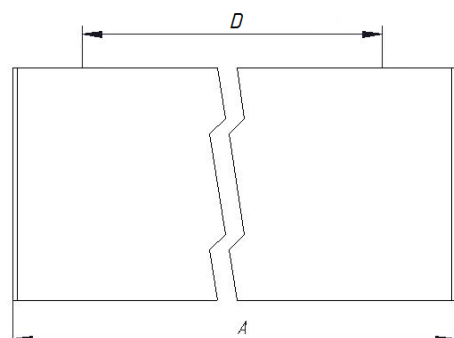

PROFILE 30H S LED 2100 4000K

Светодиодная профильная система

Описание

Профильная модульная светодиодная система для подвесного и накладного монтажа. Система предназначена для создания как декоративных световых эффектов, так и для основного освещения. Корпус изготовлен из экструдированного анодированного алюминия, опаловый рассеиватель из экструдированного поликарбонатного профиля. Решение для освещения офисных помещений, переговорных, коридоров, холлов и фойе. Ширина световой линии 38мм.

Установка

Подвешивается на тросах к потолку (max 2м) или устанавливается непосредственно на опорную поверхность. Возможна как одиночная установка, так и соединение светильников в линию.

Конструкция

Корпус изготовлен из экструдированного анодированного алюминиевого профиля, опаловый рассеиватель из экструдированного поликарбонатного профиля. Драйвер расположен внутри корпуса светильника. Для светильника доступна модификация под покраску корпуса в RAL. Доступны модификации угловых соединений.

Оптическая часть

Рассеиватель из экструдированного поликарбонатного профиля, который исключает видимость отдельных светодиодов. Тип светодиодов: SMD.

Package

Светильник в сборе. Комплект подвесов заказывается отдельно (Артикул для заказа одного комплекта подвесов 2398000180 PROFILE L/H suspension kit (1 pcs)).