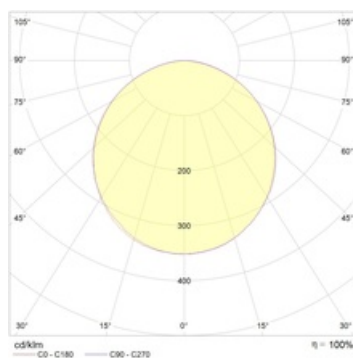

PROFILE 30H S LED 2100 4000K

Светодиодная профильная система

Описание

Профильная модульная светодиодная система для подвесного и накладного монтажа. Система предназначена для создания как декоративных световых эффектов, так и для основного освещения. Корпус изготовлен из экструдированного анодированного алюминия, опаловый рассеиватель из экструдированного поликарбонатного профиля. Решение для освещения офисных помещений, переговорных, коридоров, холлов и фойе. Ширина световой линии 38мм.

Установка

Подвешивается на тросах к потолку (max 2м) или устанавливается непосредственно на опорную поверхность. Возможна как одиночная установка, так и соединение светильников в линию.

Конструкция

Корпус изготовлен из экструдированного анодированного алюминиевого профиля, опаловый рассеиватель из экструдированного поликарбонатного профиля. Драйвер расположен внутри корпуса светильника. Для светильника доступна модификация под покраску корпуса в RAL. Доступны модификации угловых соединений.

Оптическая часть

Рассеиватель из экструдированного поликарбонатного профиля, который исключает видимость отдельных светодиодов. Тип светодиодов: SMD.

Package

Светильник в сборе. Комплект подвесов заказывается отдельно (Артикул для заказа одного комплекта подвесов 2398000180 PROFILE L/H suspension kit (1 pcs)).