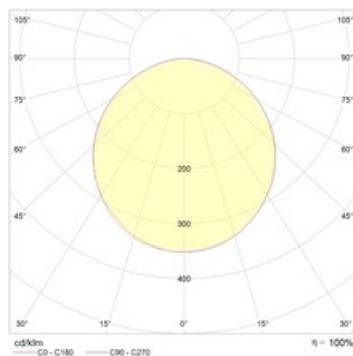

Габаритные характеристики

A	Длина	1516 мм
B	Ширина	38 мм
C	Высота	120 мм
D	Длина (установочная)	712 мм
	Вес	3,3 кг

Параметры

1	Артикул	1248000700
2	Тип ИС	LED
3	Световой поток	2750 лм
4	Мощность светильника	32 Вт
5	Энергоэффективность	86 лм/Вт
6	Индекс цветопередачи (CRI)	>80
7	Коррелированная цветовая температура (в сфере)	4000 К
8	Коэффициент мощности (cos φ)	> 0,96
9	Переменный/постоянный ток (AC/DC)	Нет
10	Диммирование	-
11	Напряжение питания	230 В
12	Класс защиты от поражения током	I
13	Электромагнитная совместимость (TR TC 020/2011)	Да
14	Климатическое исполнение	УХЛ4
15	Температурный режим	от +5 до +35 С
16	Цвет корпуса	Металлик
17	Класс пожароопасности	-
18	Коэффициент пульсации	<5%
19	Степень защиты (IP)	IP20
20	Ударопрочность	IK02/0,2 Дж
21	Класс энергоэффективности	A
22	Пусковой ток	60 А
23	Время импульса пускового тока	400 мкс
24	Блок аварийного питания	Нет
25	Угол рассеяния	D120
26	Гарантия	36 мес.
27	Время работы в аварийном режиме, ч.	-
28	Световой поток в аварийном режиме	-
29	Цвет света	Белый