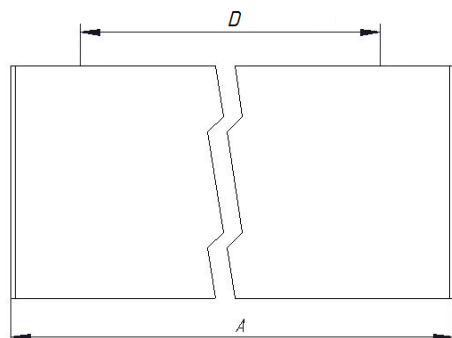

Установка

Подвешивается на тросах к потолку (max 2м) или устанавливается непосредственно на опорную поверхность. Возможна как одиночная установка, так и соединение светильников в линию.

Конструкция

Корпус изготовлен из экструдированного анодированного алюминиевого профиля, опаловый рассеиватель из экструдированного поликарбонатного профиля. Драйвер расположен внутри корпуса светильника. Для светильника доступна модификация под покраску корпуса в RAL. Доступны модификации угловых соединений.

Оптическая часть

Рассеиватель из экструдированного поликарбонатного профиля, который исключает видимость отдельных светодиодов. Тип светодиодов: SMD.

Package

Светильник в сборе. Комплект подвесов заказывается отдельно (Артикул для заказа одного комплекта подвесов 2398000180 PROFILE L/H suspension kit (1 pcs).

Габаритные характеристики

A	Длина	1516 мм
B	Ширина	38 мм
C	Высота	120 мм
D	Длина (установочная)	712 мм
	Вес	3,3 кг

Параметры

1	Артикул	1248000700
2	Тип ИС	LED
3	Световой поток	2750 лм
4	Мощность светильника	32 Вт
5	Энергоэффективность	86 лм/Вт
6	Индекс цветопередачи (CRI)	>80
7	Коррелированная цветовая температура (в сфере)	4000 К
8	Коэффициент мощности (cos φ)	> 0,96
9	Переменный/постоянный ток (AC/DC)	Нет
10	Диммирование	-
11	Напряжение питания	230 В
12	Класс защиты от поражения током	I
13	Электромагнитная совместимость (TR TC 020/2011)	Да
14	Климатическое исполнение	УХЛ4
15	Температурный режим	от +5 до +35 С
16	Цвет корпуса	Металлик
17	Класс пожароопасности	-
18	Коэффициент пульсации	<5%
19	Степень защиты (IP)	IP20
20	Ударопрочность	IK02/0,2 Дж
21	Класс энергоэффективности	A
22	Пусковой ток	60 А
23	Время импульса пускового тока	400 мкс
24	Блок аварийного питания	Нет
25	Угол рассеяния	D120
26	Гарантия	36 мес.
27	Время работы в аварийном режиме, ч.	-
28	Световой поток в аварийном режиме	-
29	Цвет света	Белый