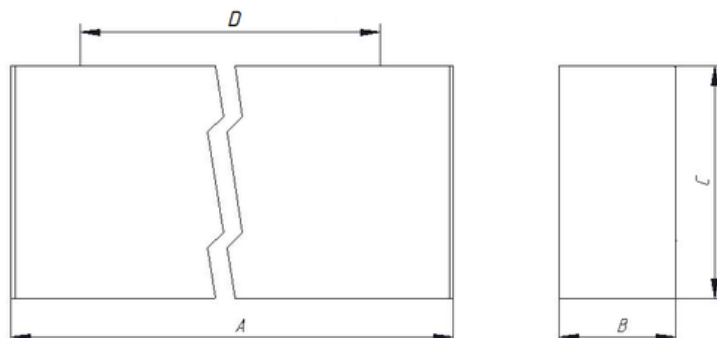

Установка

Подвешивается на тросах к потолку (max 2м) или устанавливается непосредственно на опорную поверхность. Возможна как одиночная установка, так и соединение светильников в линию.

Конструкция

Корпус изготовлен из экструдированного анодированного алюминиевого профиля, опаловый рассеиватель из экструдированного поликарбонатного профиля. Драйвер расположен внутри корпуса светильника. Для светильника доступна модификация под покраску корпуса в RAL. Доступны модификации угловых соединений.

Изображение:

Кривая силы света:

Габаритные характеристики:

A	Длина	1212 мм
B	Ширина	38 мм
C	Высота	120 мм
E	Ширина (установочная)	38 мм
	Вес	2,7 кг

Параметры

1	Артикул	1248001020
2	Тип ИС	LED
3	Световой поток	1700 лм
4	Мощность светильника	26 Вт
5	Энергоэффективность	65 лм/Вт
6	Индекс цветопередачи (CRI)	>80
7	Коррелированная цветовая температура (в сфере)	4000 К
8	Коэффициент мощности (cos φ)	> 0,96
9	Переменный/постоянный ток (AC/DC)	Нет
10	Диммирование	-
11	Напряжение питания	230 В
12	Класс защиты от поражения током	I
13	Электромагнитная совместимость (TP TC 020/2011)	Да
14	Климатическое исполнение	УХЛ4
15	Температурный режим	от 0 до +40 С
16	Цвет корпуса	Металлик
17	Класс пожароопасности	П-III
18	Коэффициент пульсации	<5%
19	Степень защиты (IP)	IP20
20	Ударопрочность	IK02/0,2 Дж
21	Класс энергоэффективности	A
22	Блок аварийного питания	Нет
23	Угол обзора	D120
24	Гарантия	36 мес.
25	Время работы в аварийном режиме, ч.	-
26	Световой поток в аварийном режиме	-
27	Цвет свечения	Белый