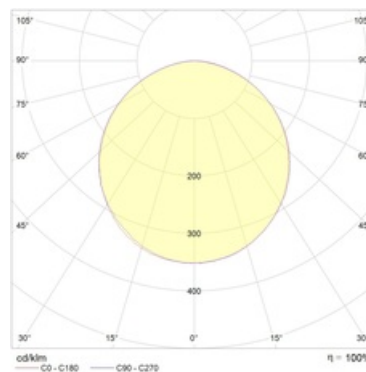

Изображение:

Кривая силы света:

Габаритные характеристики:

A	Длина	1212 мм
B	Ширина	38 мм
C	Высота	120 мм
E	Ширина (установочная)	38 мм
	Вес	2,7 кг

Параметры

1	Артикул	1248001020
2	Тип ИС	LED
3	Световой поток	1700 лм
4	Мощность светильника	26 Вт
5	Энергоэффективность	65 лм/Вт
6	Индекс цветопередачи (CRI)	>80
7	Коррелированная цветовая температура (в сфере)	4000 К
8	Коэффициент мощности (cos φ)	> 0,96
9	Переменный/постоянный ток (AC/DC)	Нет
10	Диммирование	-
11	Напряжение питания	230 В
12	Класс защиты от поражения током	I
13	Электромагнитная совместимость (TP TC 020/2011)	Да
14	Климатическое исполнение	УХЛ4
15	Температурный режим	от 0 до +40 С
16	Цвет корпуса	Металлик
17	Класс пожароопасности	П-III
18	Коэффициент пульсации	<5%
19	Степень защиты (IP)	IP20
20	Ударопрочность	IK02/0,2 Дж
21	Класс энергоэффективности	A
22	Блок аварийного питания	Нет
23	Угол обзора	D120
24	Гарантия	36 мес.
25	Время работы в аварийном режиме, ч.	-
26	Световой поток в аварийном режиме	-
27	Цвет свечения	Белый