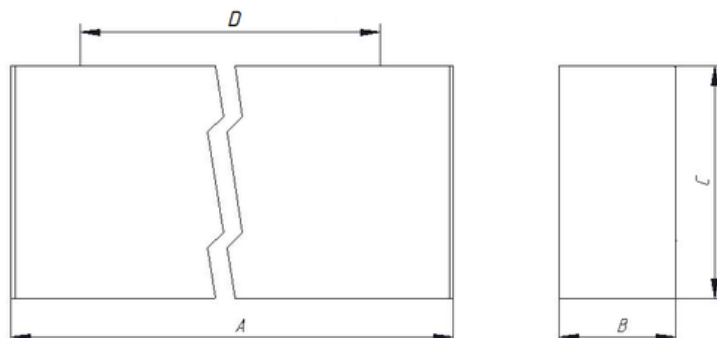

#### Габаритные характеристики:

A	Длина	908 мм
B	Ширина	38 мм
C	Высота	120 мм
D	Длина (установочная)	908 мм
E	Ширина (установочная)	38 мм
	Вес	1,9 кг