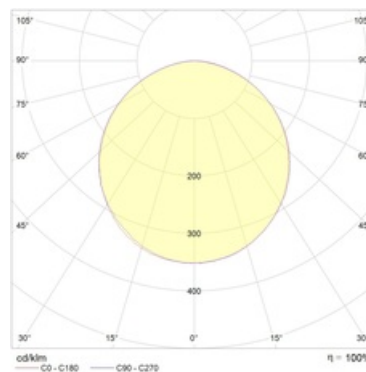

#### Кривая силы света:

#### Габаритные характеристики:

A	Длина	908 мм
B	Ширина	38 мм
C	Высота	120 мм
D	Длина (установочная)	908 мм
E	Ширина (установочная)	38 мм
	Вес	1,9 кг