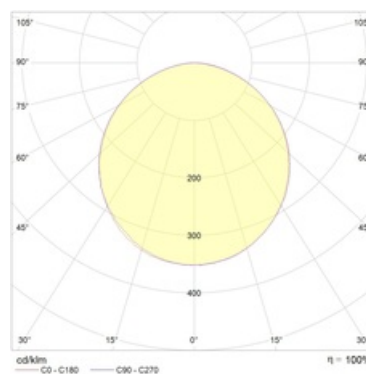

#### Кривая силы света:

#### Габаритные характеристики:

A	Длина	606 мм
B	Ширина	38 мм
C	Высота	120 мм
D	Длина (установочная)	606 мм
E	Ширина (установочная)	38 мм
	Вес	1,2 кг