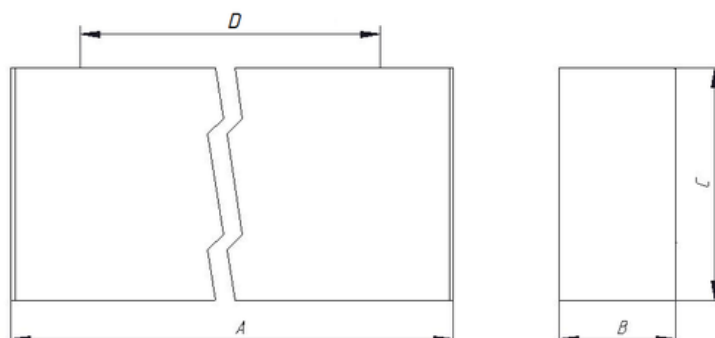

#### Габаритные характеристики:

A	Длина	606 мм
B	Ширина	38 мм
C	Высота	120 мм
D	Длина (установочная)	606 мм
E	Ширина (установочная)	38 мм
	Вес	1,2 кг