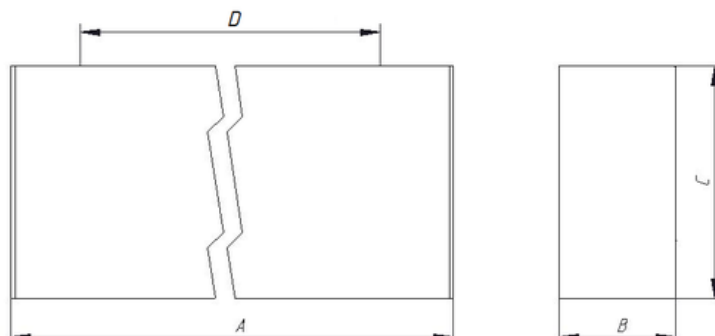

Установка

Подвешивается на тросах к потолку (max 2м) или устанавливается непосредственно на опорную поверхность. Возможна как одиночная установка, так и соединение светильников в линию.

Конструкция

Корпус изготовлен из экструдированного анодированного алюминиевого профиля, опаловый рассеиватель из экструдированного поликарбонатного профиля. Драйвер расположен внутри корпуса светильника. Для светильника доступна модификация под покраску корпуса в RAL. Доступны модификации угловых соединений.

Изображение:

Кривая силы света:

Габаритные характеристики:

A	Длина	2414 мм
B	Ширина	38 мм
C	Высота	120 мм
D	Длина (установочная)	1107 мм
	Вес	5 кг

Параметры

1	Артикул	1248001190
2	Тип ИС	LED
3	Световой поток	3500 лм
4	Мощность светильника	56 Вт
5	Энергоэффективность	63 лм/Вт
6	Индекс цветопередачи (CRI)	>80
7	Коррелированная цветовая температура (в сфере)	4000 К
8	Коэффициент мощности (cos φ)	> 0,96
9	Переменный/постоянный ток (AC/DC)	Нет
10	Диммирование	-
11	Напряжение питания	230 В
12	Класс защиты от поражения током	I
13	Электромагнитная совместимость (TP TC 020/2011)	Да
14	Климатическое исполнение	УХЛ4
15	Температурный режим	от 0 до +40 С
16	Цвет корпуса	Металлик
17	Класс пожароопасности	П-III
18	Коэффициент пульсации	<5%
19	Степень защиты (IP)	IP20
20	Ударопрочность	IK02/0,2 Дж
21	Класс энергоэффективности	A
22	Блок аварийного питания	Нет
23	Угол обзора	D120
24	Гарантия	36 мес.
25	Время работы в аварийном режиме, ч.	-
26	Световой поток в аварийном режиме	-
27	Цвет свечения	Белый