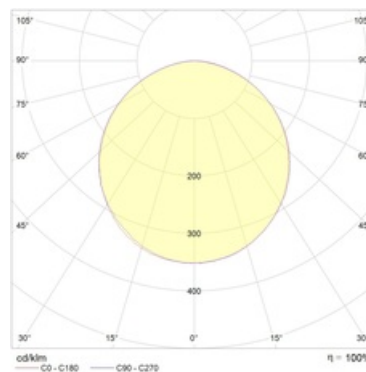

Изображение:

Кривая силы света:

Габаритные характеристики:

A	Длина	2414 мм
B	Ширина	38 мм
C	Высота	120 мм
D	Длина (установочная)	1107 мм
	Вес	5 кг

Параметры

1	Артикул	1248001190
2	Тип ИС	LED
3	Световой поток	3500 лм
4	Мощность светильника	56 Вт
5	Энергоэффективность	63 лм/Вт
6	Индекс цветопередачи (CRI)	>80
7	Коррелированная цветовая температура (в сфере)	4000 К
8	Коэффициент мощности (cos φ)	> 0,96
9	Переменный/постоянный ток (AC/DC)	Нет
10	Диммирование	-
11	Напряжение питания	230 В
12	Класс защиты от поражения током	I
13	Электромагнитная совместимость (TP TC 020/2011)	Да
14	Климатическое исполнение	УХЛ4
15	Температурный режим	от 0 до +40 С
16	Цвет корпуса	Металлик
17	Класс пожароопасности	П-III
18	Коэффициент пульсации	<5%
19	Степень защиты (IP)	IP20
20	Ударопрочность	IK02/0,2 Дж
21	Класс энергоэффективности	A
22	Блок аварийного питания	Нет
23	Угол обзора	D120
24	Гарантия	36 мес.
25	Время работы в аварийном режиме, ч.	-
26	Световой поток в аварийном режиме	-
27	Цвет свечения	Белый