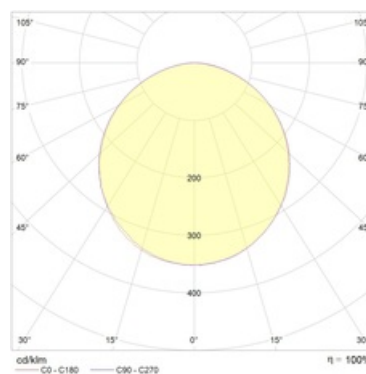

#### Кривая силы света:

#### Габаритные характеристики:

A	Длина	2112 мм
B	Ширина	38 мм
C	Высота	120 мм
E	Ширина (установочная)	38 мм
	Вес	4,3 кг