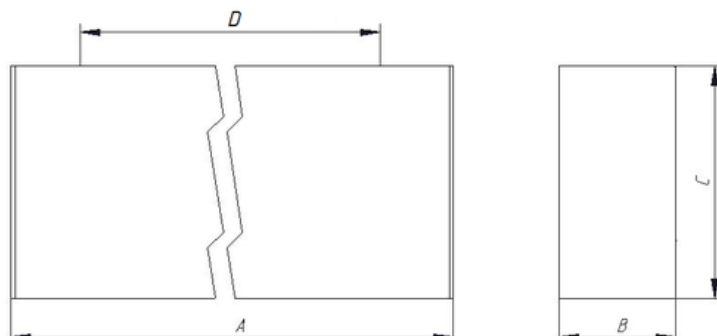

#### Габаритные характеристики:

A	Длина	2112 мм
B	Ширина	38 мм
C	Высота	120 мм
E	Ширина (установочная)	38 мм
	Вес	4,3 кг