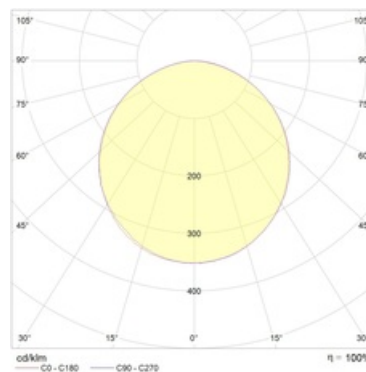

Изображение:

Кривая силы света:

Габаритные характеристики:

A	Длина	1810 мм
B	Ширина	38 мм
C	Высота	120 мм
E	Ширина (установочная)	38 мм
	Вес	3,8 кг

Параметры

1	Артикул	1248001170
2	Тип ИС	LED
3	Световой поток	2600 лм
4	Мощность светильника	40 Вт
5	Энергоэффективность	65 лм/Вт
6	Индекс цветопередачи (CRI)	>80
7	Коррелированная цветовая температура (в сфере)	4000 К
8	Коэффициент мощности (cos φ)	> 0,96
9	Переменный/постоянный ток (AC/DC)	Нет
10	Диммирование	-
11	Напряжение питания	230 В
12	Класс защиты от поражения током	I
13	Электромагнитная совместимость (TP TC 020/2011)	Да
14	Климатическое исполнение	УХЛ4
15	Температурный режим	от 0 до +40 С
16	Цвет корпуса	Металлик
17	Класс пожароопасности	П-III
18	Коэффициент пульсации	<5%
19	Степень защиты (IP)	IP20
20	Ударопрочность	IK02/0,2 Дж
21	Класс энергоэффективности	A
22	Блок аварийного питания	Нет
23	Угол обзора	D120
24	Гарантия	36 мес.
25	Время работы в аварийном режиме, ч.	-
26	Световой поток в аварийном режиме	-
27	Цвет свечения	Белый