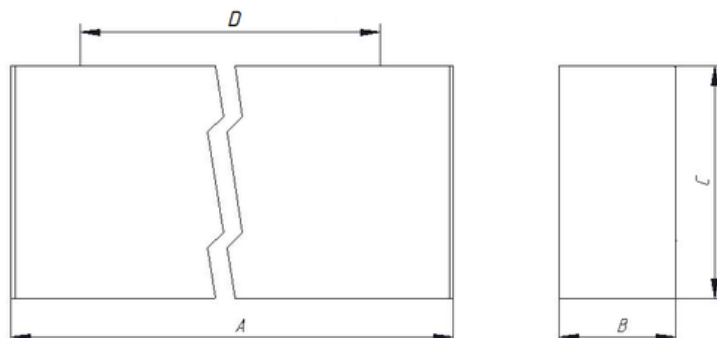

Установка

Подвешивается на тросах к потолку (max 2м) или устанавливается непосредственно на опорную поверхность. Возможна как одиночная установка, так и соединение светильников в линию.

Конструкция

Корпус изготовлен из экструдированного анодированного алюминиевого профиля, опаловый рассеиватель из экструдированного поликарбонатного профиля. Драйвер расположен внутри корпуса светильника. Для светильника доступна модификация под покраску корпуса в RAL. Доступны модификации угловых соединений.

Изображение:

Кривая силы света:

Габаритные характеристики:

A	Длина	1810 мм
B	Ширина	38 мм
C	Высота	120 мм
E	Ширина (установочная)	38 мм
	Вес	3,8 кг

Параметры

1	Артикул	1248001170
2	Тип ИС	LED
3	Световой поток	2600 лм
4	Мощность светильника	40 Вт
5	Энергоэффективность	65 лм/Вт
6	Индекс цветопередачи (CRI)	>80
7	Коррелированная цветовая температура (в сфере)	4000 К
8	Коэффициент мощности (cos φ)	> 0,96
9	Переменный/постоянный ток (AC/DC)	Нет
10	Диммирование	-
11	Напряжение питания	230 В
12	Класс защиты от поражения током	I
13	Электромагнитная совместимость (TP TC 020/2011)	Да
14	Климатическое исполнение	УХЛ4
15	Температурный режим	от 0 до +40 С
16	Цвет корпуса	Металлик
17	Класс пожароопасности	П-III
18	Коэффициент пульсации	<5%
19	Степень защиты (IP)	IP20
20	Ударопрочность	IK02/0,2 Дж
21	Класс энергоэффективности	A
22	Блок аварийного питания	Нет
23	Угол обзора	D120
24	Гарантия	36 мес.
25	Время работы в аварийном режиме, ч.	-
26	Световой поток в аварийном режиме	-
27	Цвет свечения	Белый