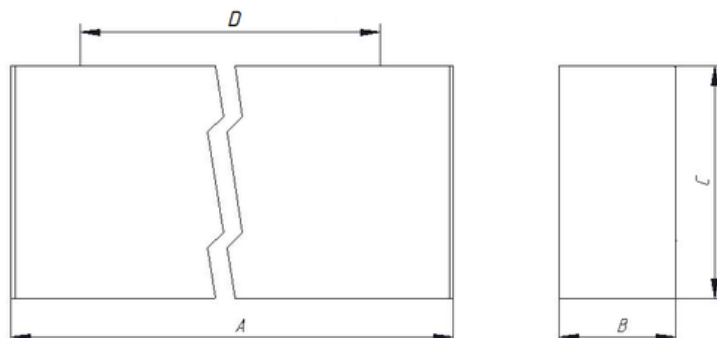

#### Габаритные характеристики:

<b>A</b>	<b>Длина</b>	<b>1211 мм</b>
<b>B</b>	<b>Ширина</b>	<b>38 мм</b>
<b>C</b>	<b>Высота</b>	<b>120 мм</b>
<b>D</b>	<b>Длина (установочная)</b>	<b>1011 мм</b>
	<b>Вес</b>	<b>2,7 кг</b>