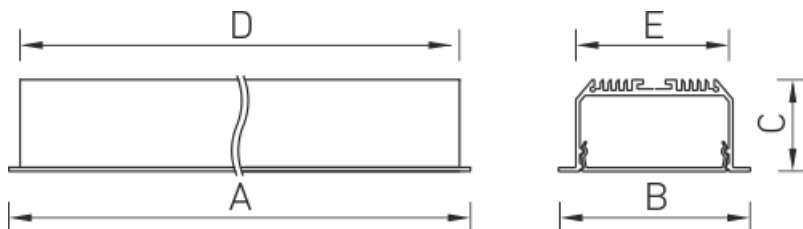

PROFILE 30 (profile + diffuser 2500mm)

Встраиваемая профильная система

Описание

Встраиваемая профильная система для создания как декоративных световых эффектов, так и для основного освещения. Корпус изготовлен из экструдированного анодированного алюминия, рассеиватель из экструдированного поликарбонатного пластика. Торцевые крышки из анодированного алюминия и крепежные элементы из оцинкованной стали поставляются отдельно. Внутри корпуса устанавливается самоклеющаяся светодиодная лента.

Установка

Встраивается в разного рода поверхности

Конструкция

Корпус изготовлен из экструдированного анодированного алюминиевого профиля, рассеиватель - из экструдированного поликарбонатного профиля. Торцевые крышки из анодированного алюминия и крепежные элементы из оцинкованной стали поставляются отдельно.

Оптическая часть

Рассеиватель из экструдированного поликарбонатного профиля

Package

Система в сборе. Драйвер поставляется отдельно

Изображение:

Габаритные характеристики:

A	Длина	2500 мм
B	Ширина	47 мм
C	Высота	35 мм
D	Длина (установочная)	2491 мм
E	Ширина (установочная)	38 мм
	Вес	1,9 кг