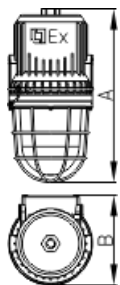

Установка

Универсальный способ крепления на скобе с фиксацией угла наклона светильника. Монтаж на трубу.

Конструкция

Корпус выполнен из модифицированного алюминиевого сплава без примесей меди. Окрашен порошковой краской RAL7040. Крепежные элементы выполнены из нержавеющей стали. Дополнительно светильник может комплектоваться глубоким или широким отражателем.

Оптическая часть

Рассеиватель из закаленного ударопрочного боросиликатного стекла, защищен решеткой из нержавеющей стали. Опционально светильники комплектуются наружными отражателями.

Маркировка взрывозащиты

1 Ex d IIC T4 Gb / Ex tb IIIC Ta 130 C Db

Дополнительная информация

Взрывозащита обеспечивается видами защиты «d», «t». Зоны применения: по газу – 1, 2; по пыли – 21, 22 по ГОСТ Р МЭК 60079. Винтовые клеммные зажимы. Предусмотрена возможность транзитного подключения. Отверстия для ввода питающего кабеля: M25x1,5 (3 шт.) Встроенная пускорегулирующая аппаратура. Внутреннее и внешнее заземление, винты M5x1,5.

Габаритные характеристики

A	Длина	412 мм
B	Ширина	214 мм
C	Высота	197 мм
D	Длина (установочная)	460 мм
E	Ширина (установочная)	60 мм
	Вес	11,7 кг

Параметры

1	Артикул	4595000090
2	Маркировка по газу	1 Ex d IIC T4 Gb
3	Маркировка по пыли	Ex ть IIIC T130 C Db
4	Маркировка по рудничному газу и угольной пыли	-
5	Тип ИС	МГЛ
6	Цоколь	E27
7	Кол-во ламп	1
8	Световой поток	5200 лм
9	Мощность светильника	70 Вт
10	Балласт	ЭПРА
11	Диммирование	-
12	Коэффициент мощности (cos φ)	> 0,98
13	Переменный/постоянный ток (AC/DC)	Нет
14	Напряжение питания	230 В
15	Класс защиты от поражения током	I
16	Климатическое исполнение	УХЛ1
17	Температурный режим	от -60 до +55 С
18	Цвет корпуса	Серый
19	Класс пожароопасности	П-IIa
20	Коэффициент пульсации	<15%
21	Степень защиты (IP)	IP66
22	Ударпрочность	IK08/7 Дж
23	Класс энергоэффективности	B...A+
24	Блок аварийного питания	Нет
25	Угол рассеяния	-
26	Гарантия	18 мес.