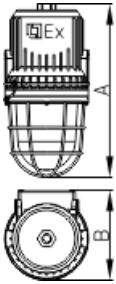

## Маркировка взрывозащиты

1 Ex d IIC T4 Gb / Ex tb IIIC Ta 130 C Db

## Габаритные характеристики

A	Длина	472 мм
B	Ширина	250 мм
C	Высота	233 мм
D	Длина (установочная)	500 мм
E	Ширина (установочная)	60 мм
	Вес	16,9 кг