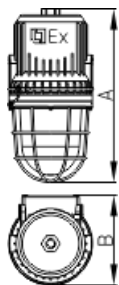

## Маркировка взрывозащиты

1 Ex d IIC T4 Gb / Ex tb IIIC Ta 130 C Db

## Дополнительная информация

Взрывозащита обеспечивается видами защиты «d», «t». Зоны применения: по газу – 1, 2; по пыли – 21, 22 по ГОСТ Р МЭК 60079. Винтовые клеммные зажимы. Предусмотрена возможность транзитного подключения. Отверстия для ввода питающего кабеля: M25x1,5 (3 шт.) Встроенная пускорегулирующая аппаратура. Внутреннее и внешнее заземление, винты M5x1,5.

### Габаритные характеристики

A	Длина	472 мм
B	Ширина	250 мм
C	Высота	233 мм
D	Длина (установочная)	500 мм
E	Ширина (установочная)	60 мм
	Вес	12,1 кг