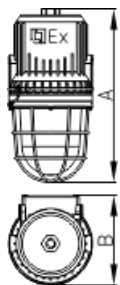

Установка

Универсальный способ крепления на скобе с фиксацией угла наклона светильника. Монтаж на трубу.

Конструкция

Корпус выполнен из модифицированного алюминиевого сплава без примесей меди. Окрашен порошковой краской RAL7040. Крепежные элементы выполнены из нержавеющей стали. Дополнительно светильник может комплектоваться глубоким или широким отражателем.

Оптическая часть

Рассеиватель из закаленного ударопрочного боросиликатного стекла, защищен решеткой из нержавеющей стали. Опционально светильники комплектуются наружными отражателями.

Маркировка взрывозащиты

1 Ex d IIC T4 Gb / Ex tb IIIC Ta 130 C Db

Дополнительная информация

Взрывозащита обеспечивается видами защиты «d», «t». Зоны применения: по газу – 1, 2; по пыли – 21, 22 по ГОСТ Р МЭК 60079. Винтовые клеммные зажимы. Предусмотрена возможность транзитного подключения. Отверстия для ввода питающего кабеля: M25x1,5 (3 шт.) Встроенная пускорегулирующая аппаратура. Внутреннее и внешнее заземление, винты M5x1,5.

Габаритные характеристики

A	Длина	412 мм
B	Ширина	214 мм
C	Высота	197 мм
D	Длина (установочная)	460 мм
E	Ширина (установочная)	60 мм
	Вес	11,7 кг

Параметры

1	Артикул	4595000010
2	Маркировка по газу	1 Ex d IIC T4 Gb
3	Маркировка по пыли	Ex ть IIIC T130 C Db
4	Маркировка по рудничному газу и угольной пыли	-
5	Тип ИС	ДНаТ
6	Цоколь	E27
7	Кол-во ламп	1
8	Световой поток	5600 лм
9	Мощность светильника	70 Вт
10	Балласт	ЭмПРА
11	Диммирование	-
12	Коэффициент мощности (cos φ)	> 0,98
13	Переменный/постоянный ток (AC/DC)	Нет
14	Напряжение питания	230 В
15	Класс защиты от поражения током	I
16	Климатическое исполнение	УХЛ1
17	Температурный режим	от -60 до +55 С
18	Цвет корпуса	Серый
19	Класс пожароопасности	П-IIa
20	Коэффициент пульсации	<5%
21	Степень защиты (IP)	IP66
22	Ударпрочность	IK08/7 Дж
23	Класс энергоэффективности	A+
24	Блок аварийного питания	Нет
25	Угол рассеяния	-
26	Гарантия	18 мес.