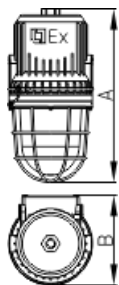

Установка

Универсальный способ крепления на скобе с фиксацией угла наклона светильника. Монтаж на трубу.

Конструкция

Корпус выполнен из модифицированного алюминиевого сплава без примесей меди. Окрашен порошковой краской RAL7040. Крепежные элементы выполнены из нержавеющей стали. Дополнительно светильник может комплектоваться глубоким или широким отражателем.

Оптическая часть

Рассеиватель из закаленного ударопрочного боросиликатного стекла, защищен решеткой из нержавеющей стали. Опционально светильники комплектуются наружными отражателями.

Маркировка взрывозащиты

1 Ex d IIC T4 Gb / Ex tb IIIC Ta 130 C Db

Дополнительная информация

Взрывозащита обеспечивается видами защиты «d», «t». Зоны применения: по газу – 1, 2; по пыли – 21, 22 по ГОСТ Р МЭК 60079. Винтовые клеммные зажимы. Предусмотрена возможность транзитного подключения. Отверстия для ввода питающего кабеля: M25x1,5 (3 шт.) Встроенная пускорегулирующая аппаратура. Внутреннее и внешнее заземление, винты M5x1,5.

Габаритные характеристики

A	Длина	412 мм
B	Ширина	214 мм
C	Высота	197 мм
D	Длина (установочная)	460 мм
E	Ширина (установочная)	60 мм
	Вес	11,7 кг

Параметры

1	Артикул	4595000030
2	Маркировка по газу	1 Ex d IIC T4 Gb
3	Маркировка по пыли	Ex ть IIIC T130 C Db
4	Маркировка по рудничному газу и угольной пыли	-
5	Тип ИС	ДНаТ
6	Цоколь	E27
7	Кол-во ламп	1
8	Световой поток	5600 лм
9	Мощность светильника	70 Вт
10	Балласт	ЭмПРА
11	Диммирование	-
12	Коэффициент мощности (cos φ)	> 0,98
13	Переменный/постоянный ток (AC/DC)	Нет
14	Напряжение питания	230 В
15	Класс защиты от поражения током	I
16	Климатическое исполнение	УХЛ1
17	Температурный режим	от -60 до +55 С
18	Цвет корпуса	Серый
19	Класс пожароопасности	П-IIa
20	Коэффициент пульсации	<15%
21	Степень защиты (IP)	IP66
22	Ударпрочность	IK08/7 Дж
23	Класс энергоэффективности	A+
24	Блок аварийного питания	Нет
25	Угол рассеяния	-
26	Гарантия	18 мес.