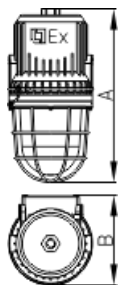

### Маркировка взрывозащиты

1 Ex d IIC T4 Gb / Ex tb IIIC Ta 130 C Db

### Дополнительная информация

Взрывозащита обеспечивается видами защиты «d», «t». Зоны применения: по газу – 1, 2; по пыли – 21, 22 по ГОСТ Р МЭК 60079. Винтовые клеммные зажимы. Предусмотрена возможность транзитного подключения. Отверстия для ввода питающего кабеля: M25x1,5 (3 шт.) Встроенная пускорегулирующая аппаратура. Внутреннее и внешнее заземление, винты M5x1,5.

### Габаритные характеристики

A	Длина	412 мм
B	Ширина	214 мм
C	Высота	197 мм
D	Длина (установочная)	460 мм
E	Ширина (установочная)	60 мм
	Вес	11,2 кг