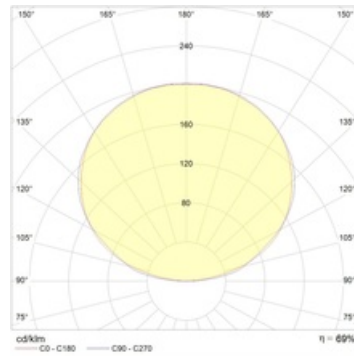

PLW 006

Настенный гипсовый светильник

Описание

Настенный светильник отраженного света. Корпус изготовлен из гипса. Поверхность светильника красится в любой необходимый цвет.

Установка

Устанавливается на стену

Конструкция

Настенный светильник из гипса. Крепление светильника осуществляется через монтажную планку.

Package

Светильник в сборе.

Габаритные характеристики

A	Длина	410 мм
B	Ширина	160 мм
C	Высота	120 мм
	Вес	1,7 кг