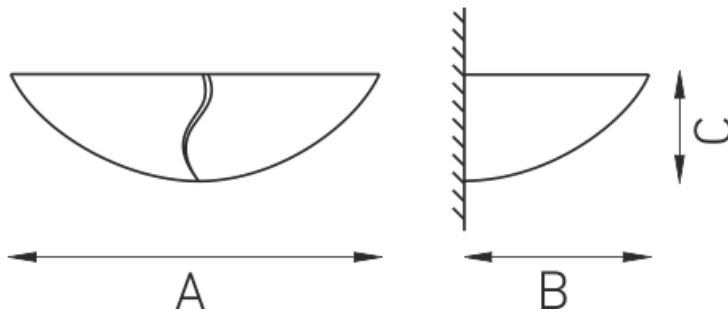

PLW 006

Настенный гипсовый светильник

Описание

Настенный светильник отраженного света. Корпус изготовлен из гипса. Поверхность светильника красится в любой необходимый цвет.

Установка

Устанавливается на стену

Конструкция

Настенный светильник из гипса. Крепление светильника осуществляется через монтажную планку.

Package

Светильник в сборе.

Габаритные характеристики

A	Длина	410 мм
B	Ширина	160 мм
C	Высота	120 мм
	Вес	1,7 кг