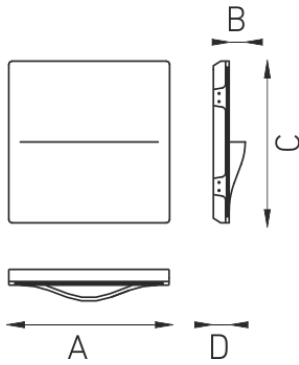

### Установка

Установка в ниши в стенах из гипскартонных плит с помощью монтажных клипс

### Конструкция

Корпус светильника из гипса. Выносной трансформатор источник света ГЛ.

#### Габаритные характеристики

A	Длина	400 мм
B	Ширина	400 мм
C	Высота	40 мм
D	Длина (установочная)	125 мм
E	Ширина (установочная)	125 мм
	Вес	3,5 кг