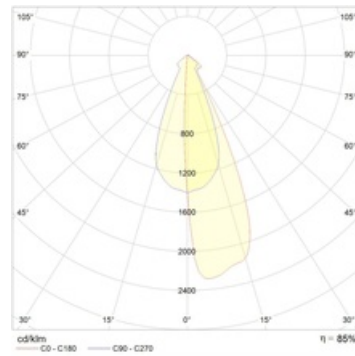

### Установка

Установка в ниши в стенах из гипскартонных плит с помощью монтажных клипс

#### Габаритные характеристики

A	Длина	400 мм
B	Ширина	400 мм
C	Высота	40 мм
D	Длина (установочная)	125 мм
E	Ширина (установочная)	125 мм
	Вес	3,5 кг