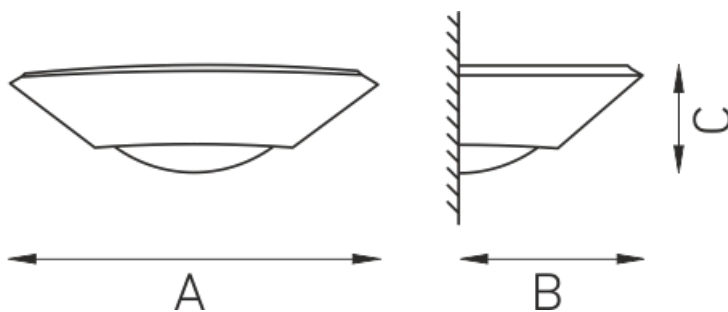

PLW 001

Настенный гипсовый светильник с матовым рассеивателем

Описание

Настенный светильник отраженного света. Корпус светильника изготовлен из гипса, декоративная вставка из матового силикатного стекла, установочная металлическая плата окрашена белой краской. Допускается покраска гипсовой поверхности светильника после ее обработки грунтовкой.

Установка

Устанавливается на стену.

Конструкция

Корпус светильника изготовлен из гипса, декоративная вставка из матового силикатного стекла, установочная металлическая плата окрашена белой краской. Крепление светильника осуществляется через монтажную планку.

Оптическая часть

Отражатель со вставкой из матового силикатного стекла

Package

Светильник в сборе.

Габаритные характеристики

A	Длина	425 мм
B	Ширина	210 мм
C	Высота	105 мм
D	Длина (установочная)	160 мм
	Вес	1,5 кг