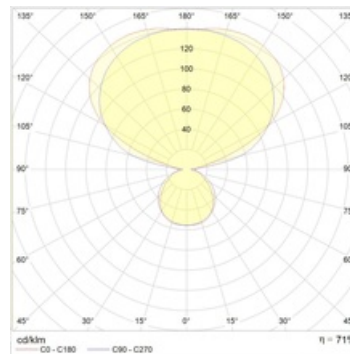

Оптическая часть

Отражатель со вставкой из матового силикатного стекла

Package

Светильник в сборе.

Габаритные характеристики

A	Длина	425 мм
B	Ширина	210 мм
C	Высота	105 мм
D	Длина (установочная)	160 мм
	Вес	1,5 кг