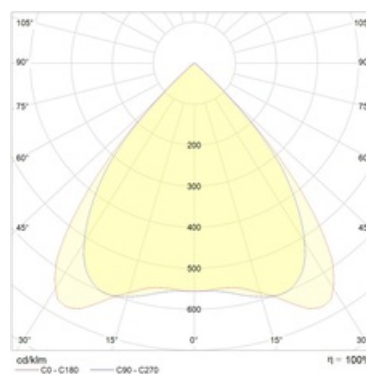

Оптическая часть

Линзы из фотостабилизированного PC. Тип светодиодов SMD.

Package

Светильник в сборе.

Изображение:

Кривая силы света:

Габаритные характеристики:

A	Длина	596 мм
B	Ширина	596 мм
C	Высота	32 мм
D	Длина (установочная)	575 мм
E	Ширина (установочная)	575 мм
	Вес	4 кг

Параметры

1	Артикул	1094000180
2	Тип ИС	LED
3	Световой поток	3400 лм
4	Мощность светильника	30 Вт
5	Энергоэффективность	113 лм/Вт
6	Индекс цветопередачи (CRI)	>80
7	Коррелированная цветовая температура (в сфере)	4000 К
8	Коэффициент мощности (cos φ)	> 0,90
9	Переменный/постоянный ток (AC/DC)	Нет
10	Диммирование	-
11	Напряжение питания	24 В
12	Класс защиты от поражения током	I
13	Электромагнитная совместимость (TP TC 020/2011)	Да
14	Климатическое исполнение	УХЛ1
15	Температурный режим	от +5 до +35 С
16	Цвет корпуса	Белый
17	Класс пожароопасности	-
18	Коэффициент пульсации	-
19	Степень защиты (IP)	IP40
20	Ударпрочность	-
21	Класс энергоэффективности	A+
22	Блок аварийного питания	Да
23	Угол обзора	D90
24	Гарантия	36 мес.
25	Время работы в аварийном режиме, ч.	1
26	Световой поток в аварийном режиме	-
27	Цвет свечения	-