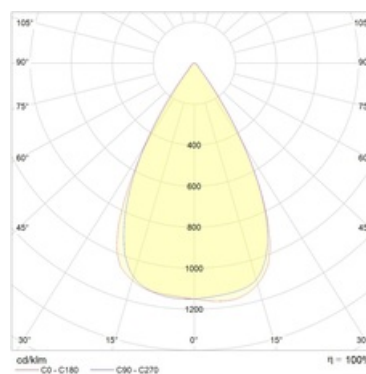

Оптическая часть

Линзы из фотостабилизированного PC. Тип светодиодов SMD.

Package

Светильник в сборе.

Изображение:

Кривая силы света:

Габаритные характеристики:

A	Длина	596 мм
B	Ширина	596 мм
C	Высота	32 мм
D	Длина (установочная)	575 мм
E	Ширина (установочная)	575 мм
	Вес	4 кг