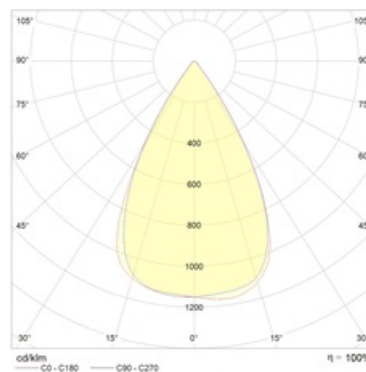

Оптическая часть

Линзы из фотостабилизированного PC. Тип светодиодов SMD.

Package

Светильник в сборе.

Изображение:

Кривая силы света:

Габаритные характеристики:

A	Длина	596 мм
B	Ширина	596 мм
C	Высота	32 мм
D	Длина (установочная)	575 мм
E	Ширина (установочная)	575 мм
	Вес	4,7 кг

Параметры

1	Артикул	1094000150
2	Тип ИС	LED
3	Световой поток	3400 лм
4	Мощность светильника	30 Вт
5	Энергоэффективность	113 лм/Вт
6	Индекс цветопередачи (CRI)	>80
7	Коррелированная цветовая температура (в сфере)	4000 К
8	Коэффициент мощности (cos φ)	> 0,90
9	Переменный/постоянный ток (AC/DC)	Нет
10	Диммирование	-
11	Напряжение питания	230 В
12	Класс защиты от поражения током	I
13	Электромагнитная совместимость (TP TC 020/2011)	Да
14	Климатическое исполнение	УХЛ4
15	Температурный режим	от +5 до +35 С
16	Цвет корпуса	Белый
17	Класс пожароопасности	-
18	Коэффициент пульсации	<1%
19	Степень защиты (IP)	IP20
20	Ударпрочность	IK02/0,2 Дж
21	Класс энергоэффективности	A+
22	Блок аварийного питания	Нет
23	Угол обзора	D60
24	Гарантия	36 мес.
25	Время работы в аварийном режиме, ч.	-
26	Световой поток в аварийном режиме	-
27	Цвет свечения	Белый