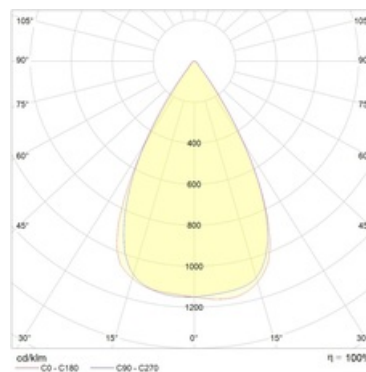

#### Оптическая часть

Линзы из фотостабилизированного PC. Тип светодиодов SMD.

#### Кривая силы света:

#### Габаритные характеристики:

A	Длина	596 мм
B	Ширина	596 мм
C	Высота	32 мм
D	Длина (установочная)	575 мм
E	Ширина (установочная)	575 мм
	Вес	4,7 кг