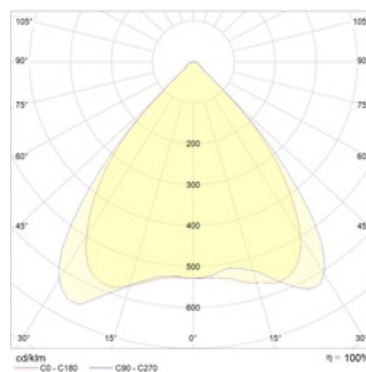

#### Оптическая часть

Линзы из фотостабилизированного PC. Тип светодиодов SMD.

#### Кривая силы света:

#### Габаритные характеристики:

A	Длина	596 мм
B	Ширина	596 мм
C	Высота	32 мм
D	Длина (установочная)	575 мм
E	Ширина (установочная)	575 мм
	Вес	4 кг