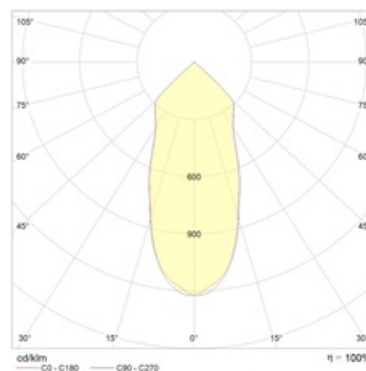

Оптическая часть

Защитное прозрачное стекло. Зеркальный отражатель из анодированного алюминия. Угол рефлектора: 40 градусов. Тип светодиодов: COB

Package

Светильник в сборе.

Изображение:

Кривая силы света:

Габаритные характеристики:

A	Диаметр	230 мм
C	Высота	102 мм
D	Диаметр (установочный)	208 мм
	Вес	1,5 кг

Параметры

1	Артикул	1170000980
2	Тип ИС	LED
3	Световой поток	3500 лм
4	Мощность светильника	42 Вт
5	Энергоэффективность	83 лм/Вт
6	Индекс цветопередачи (CRI)	>80
7	Коррелированная цветовая температура (в сфере)	4000 К
8	Коэффициент мощности (cos φ)	> 0,95
9	Переменный/постоянный ток (AC/DC)	Да
10	Диммирование	-
11	Напряжение питания	230 В
12	Класс защиты от поражения током	II
13	Электромагнитная совместимость (TP TC 020/2011)	Да
14	Климатическое исполнение	УХЛ4
15	Температурный режим	от +5 до +35 С
16	Цвет корпуса	Белый
17	Класс пожароопасности	-
18	Коэффициент пульсации	<5%
19	Степень защиты (IP)	IP44/IP20
20	Ударпрочность	IK02/0,2 Дж
21	Класс энергоэффективности	A
22	Блок аварийного питания	Нет
23	Угол обзора	D40
24	Гарантия	36 мес.
25	Время работы в аварийном режиме, ч.	-
26	Световой поток в аварийном режиме	-
27	Цвет свечения	Белый