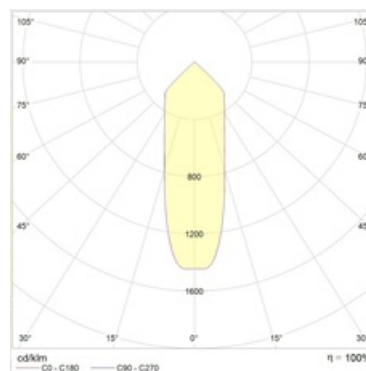

Оптическая часть

Защитное прозрачное стекло. Зеркальный отражатель из анодированного алюминия. Угол рефлектора: 40 градусов. Тип светодиодов: COB

Package

Светильник в сборе.

Изображение:

Кривая силы света:

Габаритные характеристики:

A	Диаметр	208 мм
C	Высота	92 мм
D	Диаметр (установочный)	184 мм
	Вес	1,5 кг

Параметры

1	Артикул	1170000990
2	Тип ИС	LED
3	Световой поток	2700 лм
4	Мощность светильника	30 Вт
5	Энергоэффективность	90 лм/Вт
6	Индекс цветопередачи (CRI)	>80
7	Коррелированная цветовая температура (в сфере)	4000 К
8	Коэффициент мощности (cos φ)	> 0,95
9	Переменный/постоянный ток (AC/DC)	Да
10	Диммирование	Протокол DALI
11	Напряжение питания	230 В
12	Класс защиты от поражения током	II
13	Электромагнитная совместимость (TP TC 020/2011)	Да
14	Климатическое исполнение	УХЛ4
15	Температурный режим	от +5 до +35 С
16	Цвет корпуса	Белый
17	Класс пожароопасности	-
18	Коэффициент пульсации	<5%
19	Степень защиты (IP)	IP44/IP20
20	Ударпрочность	IK02/0,2 Дж
21	Класс энергоэффективности	A+
22	Блок аварийного питания	Нет
23	Угол обзора	D40
24	Гарантия	36 мес.
25	Время работы в аварийном режиме, ч.	-
26	Световой поток в аварийном режиме	-
27	Цвет свечения	Белый