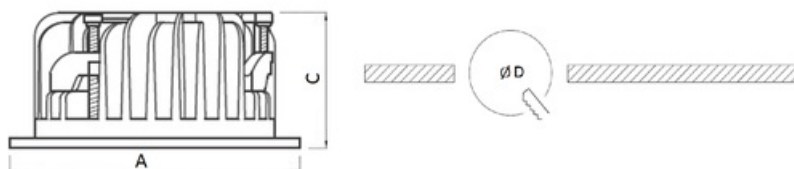

PILOT DL LED 30 4000K

Светодиодные светильники типа Downlight со степенью защиты IP44

Описание

Светодиодный светильник направленного света. Конструкция светильника делает возможным простой и легкий монтаж, а светодиодная COB матрица и фасетчатый отражатель обеспечивают яркое равномерное освещение.

Оптическая часть

Защитное прозрачное стекло. Зеркальный отражатель из анодированного алюминия. Угол рефлектора: 40 градусов. Тип светодиодов: COB

Package

Светильник в сборе.

Изображение:

Кривая силы света:

Габаритные характеристики:

A	Диаметр	208 мм
C	Высота	92 мм
D	Диаметр (установочный)	184 мм
	Вес	1,4 кг

Параметры

1	Артикул	1170000970
2	Тип ИС	LED
3	Световой поток	2700 лм
4	Мощность светильника	30 Вт
5	Энергоэффективность	90 лм/Вт
6	Индекс цветопередачи (CRI)	>80
7	Коррелированная цветовая температура (в сфере)	4000 К
8	Коэффициент мощности (cos φ)	> 0,95
9	Переменный/постоянный ток (AC/DC)	Да
10	Диммирование	-
11	Напряжение питания	230 В
12	Класс защиты от поражения током	II
13	Электромагнитная совместимость (TP TC 020/2011)	Да
14	Климатическое исполнение	УХЛ4
15	Температурный режим	от +5 до +35 С
16	Цвет корпуса	Белый
17	Класс пожароопасности	-
18	Коэффициент пульсации	<5%
19	Степень защиты (IP)	IP44/IP20
20	Ударпрочность	IK02/0,2 Дж
21	Класс энергоэффективности	A+
22	Блок аварийного питания	Нет
23	Угол обзора	D40
24	Гарантия	36 мес.
25	Время работы в аварийном режиме, ч.	-
26	Световой поток в аварийном режиме	-
27	Цвет свечения	Белый