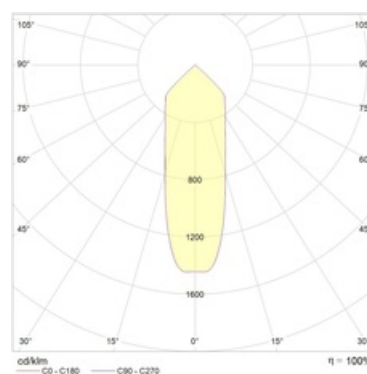

Оптическая часть

Защитное прозрачное стекло. Зеркальный отражатель из анодированного алюминия. Угол рефлектора: 40 градусов. Тип светодиодов: COB

Package

Светильник в сборе.

Изображение:

Кривая силы света:

Габаритные характеристики:

A	Диаметр	208 мм
C	Высота	92 мм
D	Диаметр (установочный)	184 мм
	Вес	1,4 кг

Параметры

1	Артикул	1170000970
2	Тип ИС	LED
3	Световой поток	2700 лм
4	Мощность светильника	30 Вт
5	Энергоэффективность	90 лм/Вт
6	Индекс цветопередачи (CRI)	>80
7	Коррелированная цветовая температура (в сфере)	4000 К
8	Коэффициент мощности (cos φ)	> 0,95
9	Переменный/постоянный ток (AC/DC)	Да
10	Диммирование	-
11	Напряжение питания	230 В
12	Класс защиты от поражения током	II
13	Электромагнитная совместимость (TP TC 020/2011)	Да
14	Климатическое исполнение	УХЛ4
15	Температурный режим	от +5 до +35 С
16	Цвет корпуса	Белый
17	Класс пожароопасности	-
18	Коэффициент пульсации	<5%
19	Степень защиты (IP)	IP44/IP20
20	Ударпрочность	IK02/0,2 Дж
21	Класс энергоэффективности	A+
22	Блок аварийного питания	Нет
23	Угол обзора	D40
24	Гарантия	36 мес.
25	Время работы в аварийном режиме, ч.	-
26	Световой поток в аварийном режиме	-
27	Цвет свечения	Белый