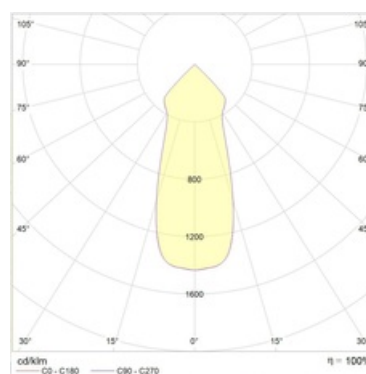

Оптическая часть

Защитное прозрачное стекло. Зеркальный отражатель из анодированного алюминия. Угол рефлектора: 40 градусов. Тип светодиодов: COB

Package

Светильник в сборе.

Изображение:

Кривая силы света:

Габаритные характеристики:

A	Диаметр	186 мм
C	Высота	86 мм
D	Диаметр (установочный)	162 мм
	Вес	2,1 кг

Параметры

1	Артикул	1170001750
2	Тип ИС	LED
3	Световой поток	1900 лм
4	Мощность светильника	22 Вт
5	Энергоэффективность	86 лм/Вт
6	Индекс цветопередачи (CRI)	>80
7	Коррелированная цветовая температура (в сфере)	4000 К
8	Коэффициент мощности (cos φ)	> 0,95
9	Переменный/постоянный ток (AC/DC)	Да
10	Диммирование	-
11	Напряжение питания	230 В
12	Класс защиты от поражения током	II
13	Электромагнитная совместимость (TP TC 020/2011)	Да
14	Климатическое исполнение	УХЛ4
15	Температурный режим	от +5 до +35 С
16	Цвет корпуса	Белый
17	Класс пожароопасности	-
18	Коэффициент пульсации	<5%
19	Степень защиты (IP)	IP44/IP20
20	Ударпрочность	IK02/0,2 Дж
21	Класс энергоэффективности	A
22	Блок аварийного питания	Да
23	Угол обзора	D40
24	Гарантия	36 мес.
25	Время работы в аварийном режиме, ч.	1
26	Световой поток в аварийном режиме	23% лм
27	Цвет свечения	Белый