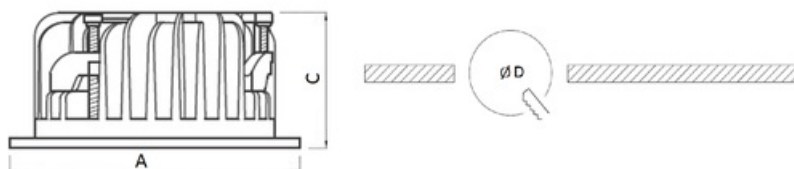

Оптическая часть

Защитное прозрачное стекло. Зеркальный отражатель из анодированного алюминия. Угол рефлектора: 40 градусов. Тип светодиодов: COB

Package

Светильник в сборе.

Изображение:

Кривая силы света:

Габаритные характеристики:

A	Диаметр	186 мм
C	Высота	86 мм
D	Диаметр (установочный)	162 мм
	Вес	2,1 кг

Параметры

1	Артикул	1170001750
2	Тип ИС	LED
3	Световой поток	1900 лм
4	Мощность светильника	22 Вт
5	Энергоэффективность	86 лм/Вт
6	Индекс цветопередачи (CRI)	>80
7	Коррелированная цветовая температура (в сфере)	4000 К
8	Коэффициент мощности (cos φ)	> 0,95
9	Переменный/постоянный ток (AC/DC)	Да
10	Диммирование	-
11	Напряжение питания	230 В
12	Класс защиты от поражения током	II
13	Электромагнитная совместимость (TP TC 020/2011)	Да
14	Климатическое исполнение	УХЛ4
15	Температурный режим	от +5 до +35 С
16	Цвет корпуса	Белый
17	Класс пожароопасности	-
18	Коэффициент пульсации	<5%
19	Степень защиты (IP)	IP44/IP20
20	Ударпрочность	IK02/0,2 Дж
21	Класс энергоэффективности	A
22	Блок аварийного питания	Да
23	Угол обзора	D40
24	Гарантия	36 мес.
25	Время работы в аварийном режиме, ч.	1
26	Световой поток в аварийном режиме	23% лм
27	Цвет свечения	Белый