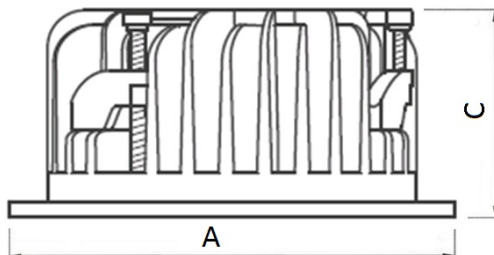

### Конструкция

Литой алюминиевый корпус. Источник питания расположен отдельно (входит в комплект поставки).

#### Габаритные характеристики

A	Диаметр	186 мм
C	Высота	86 мм
D	Диаметр (установочный)	162 мм
	Вес	1,3 кг