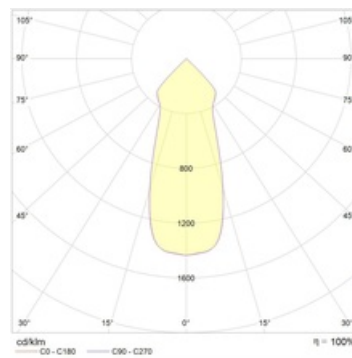

#### Габаритные характеристики

A	Диаметр	186 мм
C	Высота	86 мм
D	Диаметр (установочный)	162 мм
	Вес	1,3 кг