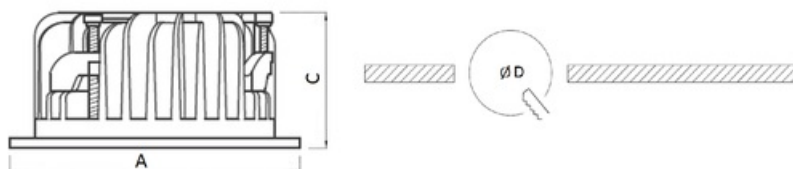

### Package

Светильник в сборе.

Изображение:

Кривая силы света:

Габаритные характеристики:

<b>A</b>	<b>Диаметр</b>	<b>160 мм</b>
<b>C</b>	<b>Высота</b>	<b>74 мм</b>
<b>D</b>	<b>Диаметр (установочный)</b>	<b>137 мм</b>
	<b>Вес</b>	<b>1,2 кг</b>