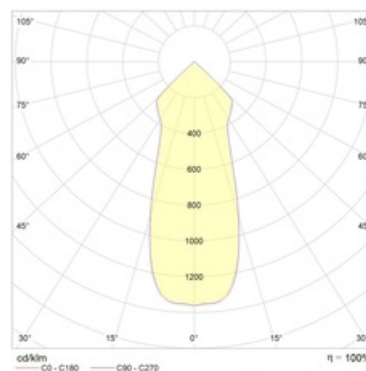

### Оптическая часть

Защитное прозрачное стекло. Зеркальный отражатель из анодированного алюминия. Угол рефлектора: 40 градусов. Тип светодиодов: COB

### Package

Светильник в сборе.

Изображение:

Кривая силы света:

Габаритные характеристики:

<b>A</b>	<b>Диаметр</b>	<b>160 мм</b>
<b>C</b>	<b>Высота</b>	<b>74 мм</b>
<b>D</b>	<b>Диаметр (установочный)</b>	<b>137 мм</b>
	<b>Вес</b>	<b>1,2 кг</b>