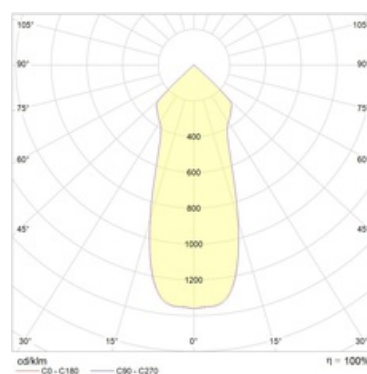

PILOT DL LED 15 4000K

Светодиодные светильники типа Downlight со степенью защиты IP44

Описание

Светодиодный светильник направленного света. Конструкция светильника делает возможным простой и легкий монтаж, а светодиодная COB матрица и фасетчатый отражатель обеспечивают яркое равномерное освещение.

Установка

Встраиваются в подвесные потолки типа Армстронг или в подшивные потолки из гипсокартона.

Конструкция

Литой алюминиевый корпус. Источник питания расположен отдельно (входит в комплект поставки).

Оптическая часть

Защитное прозрачное стекло. Зеркальный отражатель из анодированного алюминия. Угол рефлектора: 40 градусов. Тип светодиодов: COB

Package

Светильник в сборе.

Изображение:

Кривая силы света: