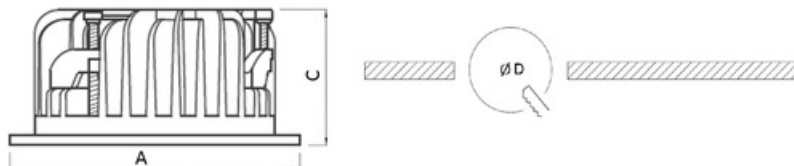

#### Габаритные характеристики:

<b>A</b>	<b>Диаметр</b>	<b>160 мм</b>
<b>C</b>	<b>Высота</b>	<b>74 мм</b>
<b>D</b>	<b>Диаметр (установочный)</b>	<b>137 мм</b>
	<b>Вес</b>	<b>1,2 кг</b>