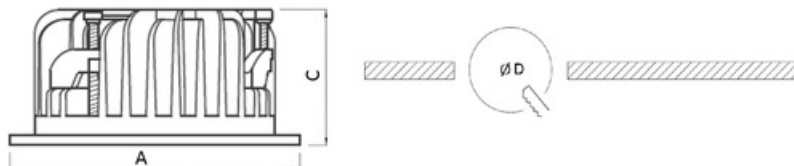

### Package

Светильник в сборе.

Изображение:

Кривая силы света:

Габаритные характеристики:

A	Диаметр	160 мм
C	Высота	74 мм
D	Диаметр (установочный)	137 мм
	Вес	1,2 кг