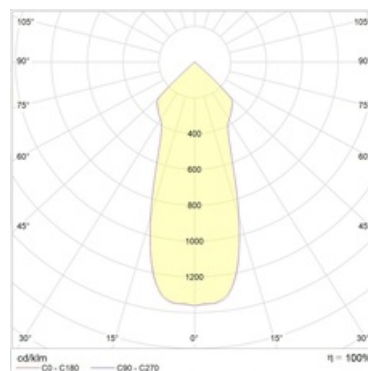

### Оптическая часть

Защитное прозрачное стекло. Зеркальный отражатель из анодированного алюминия. Угол рефлектора: 40 градусов. Тип светодиодов: COB

### Package

Светильник в сборе.

Изображение:

Кривая силы света:

Габаритные характеристики:

A	Диаметр	160 мм
C	Высота	74 мм
D	Диаметр (установочный)	137 мм
	Вес	1,2 кг