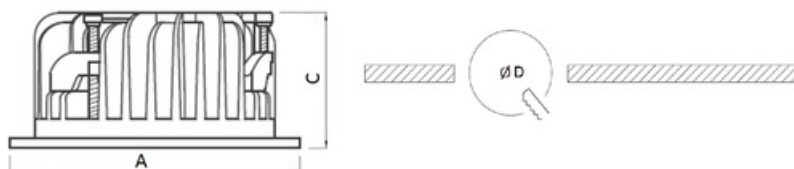

PILOT DL LED 10 EM 4000K

Светодиодные светильники типа Downlight со степенью защиты IP44

Описание

Светодиодный светильник направленного света. Конструкция светильника делает возможным простой и легкий монтаж, а светодиодная COB матрица и фасетчатый отражатель обеспечивают яркое равномерное освещение.

Оптическая часть

Защитное прозрачное стекло. Зеркальный отражатель из анодированного алюминия. Угол рефлектора: 40 градусов. Тип светодиодов: COB

Package

Светильник в сборе.

Изображение:

Кривая силы света:

Габаритные характеристики:

A	Диаметр	135 мм
C	Высота	68 мм
D	Диаметр (установочный)	113 мм
	Вес	2 кг

Параметры

1	Артикул	1170001730
2	Тип ИС	LED
3	Световой поток	950 лм
4	Мощность светильника	11 Вт
5	Энергоэффективность	86 лм/Вт
6	Индекс цветопередачи (CRI)	>80
7	Коррелированная цветовая температура (в сфере)	4000 К
8	Коэффициент мощности (cos φ)	> 0,95
9	Переменный/постоянный ток (AC/DC)	Да
10	Диммирование	-
11	Напряжение питания	230 В
12	Класс защиты от поражения током	I
13	Электромагнитная совместимость (TP TC 020/2011)	Да
14	Климатическое исполнение	УХЛ4
15	Температурный режим	от +5 до +35 С
16	Цвет корпуса	Белый
17	Класс пожароопасности	-
18	Коэффициент пульсации	<5%
19	Степень защиты (IP)	IP44/IP20
20	Ударпрочность	IK02/0,2 Дж
21	Класс энергоэффективности	A+
22	Блок аварийного питания	Да
23	Угол обзора	D40
24	Гарантия	36 мес.
25	Время работы в аварийном режиме, ч.	1
26	Световой поток в аварийном режиме	45% лм
27	Цвет свечения	Белый