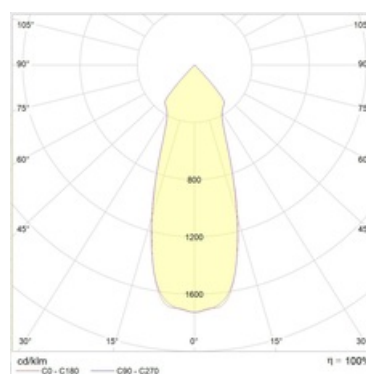

Оптическая часть

Защитное прозрачное стекло. Зеркальный отражатель из анодированного алюминия. Угол рефлектора: 40 градусов. Тип светодиодов: COB

Package

Светильник в сборе.

Изображение:

Кривая силы света:

Габаритные характеристики:

A	Диаметр	135 мм
C	Высота	68 мм
D	Диаметр (установочный)	113 мм
	Вес	2 кг

Параметры

1	Артикул	1170001730
2	Тип ИС	LED
3	Световой поток	950 лм
4	Мощность светильника	11 Вт
5	Энергоэффективность	86 лм/Вт
6	Индекс цветопередачи (CRI)	>80
7	Коррелированная цветовая температура (в сфере)	4000 К
8	Коэффициент мощности (cos φ)	> 0,95
9	Переменный/постоянный ток (AC/DC)	Да
10	Диммирование	-
11	Напряжение питания	230 В
12	Класс защиты от поражения током	I
13	Электромагнитная совместимость (TP TC 020/2011)	Да
14	Климатическое исполнение	УХЛ4
15	Температурный режим	от +5 до +35 С
16	Цвет корпуса	Белый
17	Класс пожароопасности	-
18	Коэффициент пульсации	<5%
19	Степень защиты (IP)	IP44/IP20
20	Ударпрочность	IK02/0,2 Дж
21	Класс энергоэффективности	A+
22	Блок аварийного питания	Да
23	Угол обзора	D40
24	Гарантия	36 мес.
25	Время работы в аварийном режиме, ч.	1
26	Световой поток в аварийном режиме	45% лм
27	Цвет свечения	Белый