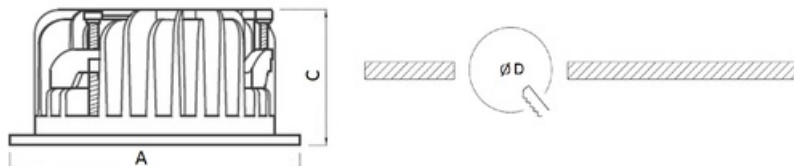

Оптическая часть

Защитное прозрачное стекло. Зеркальный отражатель из анодированного алюминия. Угол рефлектора: 40 градусов. Тип светодиодов: COB

Package

Светильник в сборе.

Изображение:

Кривая силы света:

Габаритные характеристики:

A	Диаметр	135 мм
C	Высота	68 мм
D	Диаметр (установочный)	113 мм
	Вес	1,1 кг

Параметры

1	Артикул	1170000940
2	Тип ИС	LED
3	Световой поток	950 лм
4	Мощность светильника	11 Вт
5	Энергоэффективность	86 лм/Вт
6	Индекс цветопередачи (CRI)	>80
7	Коррелированная цветовая температура (в сфере)	4000 К
8	Коэффициент мощности (cos φ)	> 0,95
9	Переменный/постоянный ток (AC/DC)	Да
10	Диммирование	-
11	Напряжение питания	230 В
12	Класс защиты от поражения током	II
13	Электромагнитная совместимость (TR TC 020/2011)	Да
14	Климатическое исполнение	УХЛ4
15	Температурный режим	от +5 до +35 С
16	Цвет корпуса	Белый
17	Класс пожароопасности	-
18	Коэффициент пульсации	<5%
19	Степень защиты (IP)	IP44/IP20
20	Ударпрочность	IK02/0,2 Дж
21	Класс энергоэффективности	A+
22	Блок аварийного питания	Нет
23	Угол обзора	D40
24	Гарантия	36 мес.
25	Время работы в аварийном режиме, ч.	-
26	Световой поток в аварийном режиме	-
27	Цвет свечения	Белый