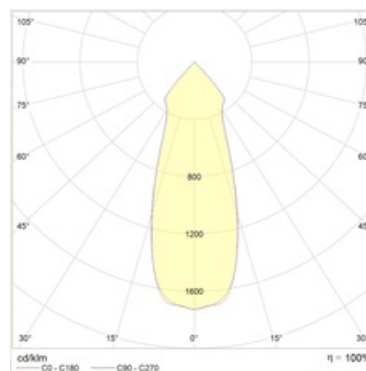

Оптическая часть

Защитное прозрачное стекло. Зеркальный отражатель из анодированного алюминия. Угол рефлектора: 40 градусов. Тип светодиодов: COB

Package

Светильник в сборе.

Изображение:

Кривая силы света:

Габаритные характеристики:

A	Диаметр	135 мм
C	Высота	68 мм
D	Диаметр (установочный)	113 мм
	Вес	1,1 кг

Параметры

1	Артикул	1170000940
2	Тип ИС	LED
3	Световой поток	950 лм
4	Мощность светильника	11 Вт
5	Энергоэффективность	86 лм/Вт
6	Индекс цветопередачи (CRI)	>80
7	Коррелированная цветовая температура (в сфере)	4000 К
8	Коэффициент мощности (cos φ)	> 0,95
9	Переменный/постоянный ток (AC/DC)	Да
10	Диммирование	-
11	Напряжение питания	230 В
12	Класс защиты от поражения током	II
13	Электромагнитная совместимость (TR TC 020/2011)	Да
14	Климатическое исполнение	УХЛ4
15	Температурный режим	от +5 до +35 С
16	Цвет корпуса	Белый
17	Класс пожароопасности	-
18	Коэффициент пульсации	<5%
19	Степень защиты (IP)	IP44/IP20
20	Ударпрочность	IK02/0,2 Дж
21	Класс энергоэффективности	A+
22	Блок аварийного питания	Нет
23	Угол обзора	D40
24	Гарантия	36 мес.
25	Время работы в аварийном режиме, ч.	-
26	Световой поток в аварийном режиме	-
27	Цвет свечения	Белый