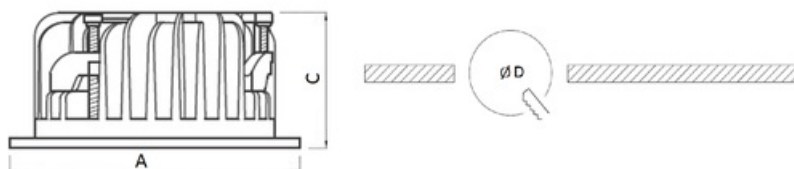

### Package

Светильник в сборе.

Изображение:

Кривая силы света:

Габаритные характеристики:

<b>A</b>	<b>Диаметр</b>	<b>135 мм</b>
<b>C</b>	<b>Высота</b>	<b>68 мм</b>
<b>D</b>	<b>Диаметр (установочный)</b>	<b>113 мм</b>
	<b>Вес</b>	<b>1,1 кг</b>