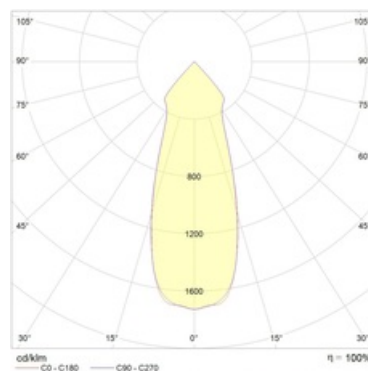

### Оптическая часть

Защитное прозрачное стекло. Зеркальный отражатель из анодированного алюминия. Угол рефлектора: 40 градусов. Тип светодиодов: COB

### Package

Светильник в сборе.

Изображение:

Кривая силы света:

Габаритные характеристики:

<b>A</b>	<b>Диаметр</b>	<b>135 мм</b>
<b>C</b>	<b>Высота</b>	<b>68 мм</b>
<b>D</b>	<b>Диаметр (установочный)</b>	<b>113 мм</b>
	<b>Вес</b>	<b>1,1 кг</b>