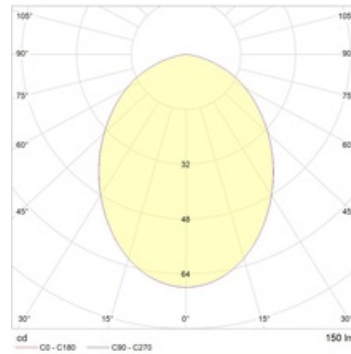

#### Габаритные характеристики

A	Длина	100 мм
B	Ширина	100 мм
C	Высота	40 мм
D	Длина (установочная)	75 мм
E	Ширина (установочная)	75 мм
	Вес	0,2 кг