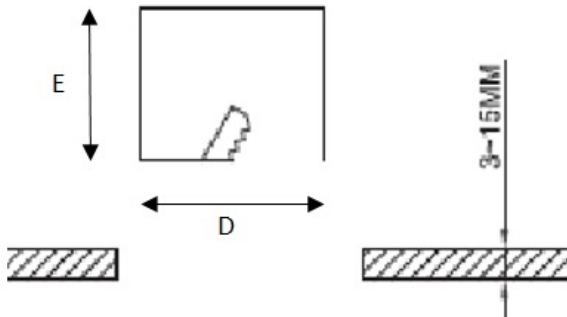

### Конструкция

Корпус светильника изготовлен из алюминия, окрашенного порошковой краской. Оптическая часть закрыта рассеивателем из ПММА и прозрачным терпированным стеклом. Драйвер входит в комплект поставки.

#### Габаритные характеристики

A	Длина	100 мм
B	Ширина	100 мм
C	Высота	40 мм
D	Длина (установочная)	75 мм
E	Ширина (установочная)	75 мм
	Вес	0,2 кг