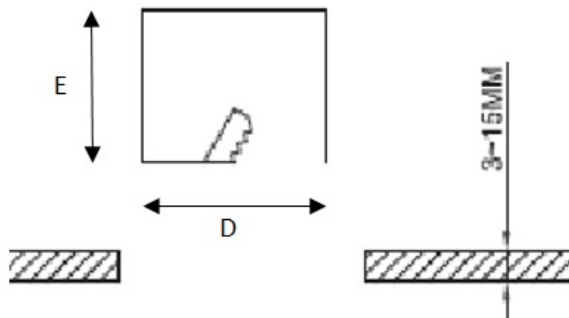

Установка

Установка в потолок

Конструкция

Корпус светильника изготовлен из алюминия, окрашенного порошковой краской. Оптическая часть закрыта рассеивателем из ПММА и прозрачным терпированным стеклом. Драйвер входит в комплект поставки.

Оптическая часть

Рассеиватель из матового стекла, с прозрачной каемкой

Package

Светильник в сборе.

Габаритные характеристики

A	Длина	200 мм
B	Ширина	200 мм
C	Высота	45 мм
D	Длина (установочная)	165 мм
E	Ширина (установочная)	165 мм
	Вес	0,4 кг