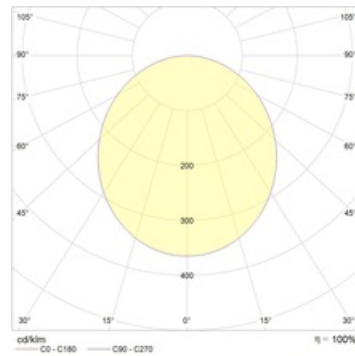

Оптическая часть

Рассеиватель из матового стекла, с прозрачной каемкой

Package

Светильник в сборе.

Габаритные характеристики

A	Длина	200 мм
B	Ширина	200 мм
C	Высота	45 мм
D	Длина (установочная)	165 мм
E	Ширина (установочная)	165 мм
	Вес	0,4 кг