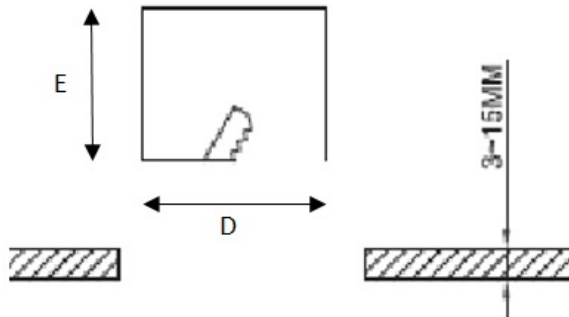

### Конструкция

Корпус светильника изготовлен из алюминия, окрашенного порошковой краской. Оптическая часть закрыта рассеивателем из ПММА и прозрачным терпированным стеклом. Драйвер входит в комплект поставки.

#### Габаритные характеристики

A	Длина	200 мм
B	Ширина	200 мм
C	Высота	45 мм
D	Длина (установочная)	165 мм
E	Ширина (установочная)	165 мм
	Вес	0,4 кг