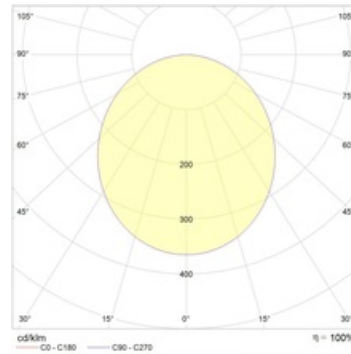

#### Габаритные характеристики

A	Длина	200 мм
B	Ширина	200 мм
C	Высота	45 мм
D	Длина (установочная)	165 мм
E	Ширина (установочная)	165 мм
	Вес	0,4 кг