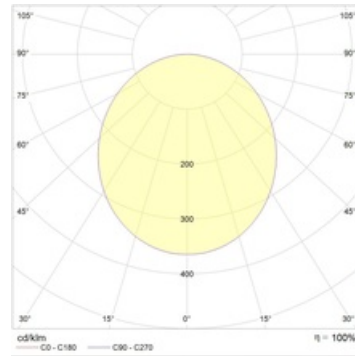

Оптическая часть

Рассеиватель из матового стекла, с прозрачной каемкой

Package

Светильник в сборе.

Габаритные характеристики

A	Длина	160 мм
B	Ширина	160 мм
C	Высота	45 мм
D	Длина (установочная)	130 мм
E	Ширина (установочная)	130 мм
	Вес	0,3 кг