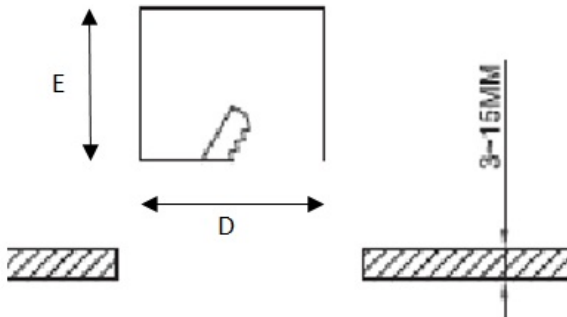

Установка

Установка в потолок

Конструкция

Корпус светильника изготовлен из алюминия, окрашенного порошковой краской. Оптическая часть закрыта рассеивателем из ПММА и прозрачным терпированным стеклом. Драйвер входит в комплект поставки.

Оптическая часть

Рассеиватель из матового стекла, с прозрачной каемкой

Package

Светильник в сборе.

Габаритные характеристики

A	Длина	160 мм
B	Ширина	160 мм
C	Высота	45 мм
D	Длина (установочная)	130 мм
E	Ширина (установочная)	130 мм
	Вес	0,3 кг