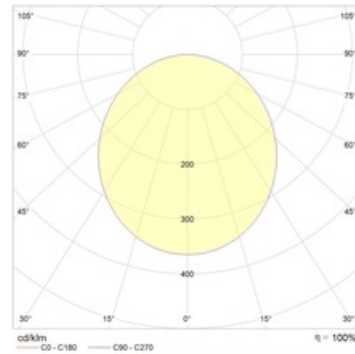

Оптическая часть

Рассеиватель из матового стекла, с прозрачной каемкой

Package

Светильник в сборе.

Габаритные характеристики

A	Длина	160 мм
B	Ширина	160 мм
C	Высота	45 мм
D	Длина (установочная)	130 мм
E	Ширина (установочная)	130 мм
	Вес	0,3 кг