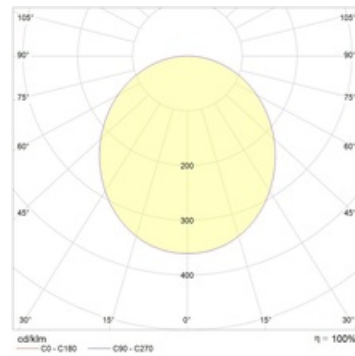

#### Габаритные характеристики

A	Длина	100 мм
B	Ширина	100 мм
C	Высота	45 мм
D	Длина (установочная)	75 мм
E	Ширина (установочная)	75 мм
	Вес	0,2 кг