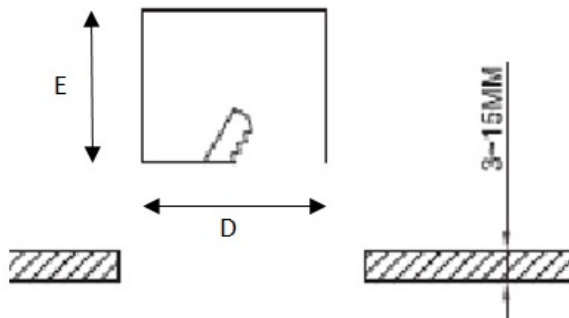

### Конструкция

Корпус светильника изготовлен из алюминия, окрашенного порошковой краской. Оптическая часть закрыта рассеивателем из ПММА и прозрачным терпированным стеклом. Драйвер входит в комплект поставки.

#### Габаритные характеристики

A	Длина	100 мм
B	Ширина	100 мм
C	Высота	45 мм
D	Длина (установочная)	75 мм
E	Ширина (установочная)	75 мм
	Вес	0,2 кг