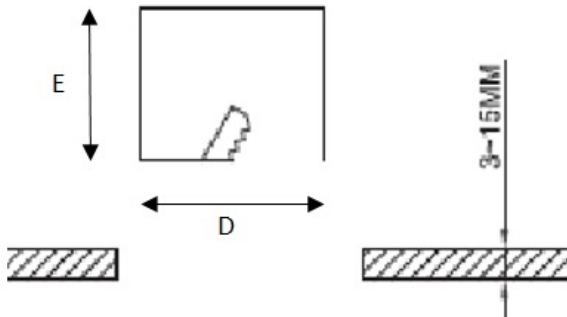

Установка

Установка в потолок

Конструкция

Корпус светильника изготовлен из алюминия, окрашенного порошковой краской. Оптическая часть закрыта рассеивателем из ПММА и прозрачным терпированным стеклом. Драйвер входит в комплект поставки.

Оптическая часть

Рассеиватель из матового стекла, с прозрачной каемкой

Package

Светильник в сборе.

Габаритные характеристики

A	Длина	100 мм
B	Ширина	100 мм
C	Высота	45 мм
D	Длина (установочная)	75 мм
E	Ширина (установочная)	75 мм
	Вес	0,2 кг