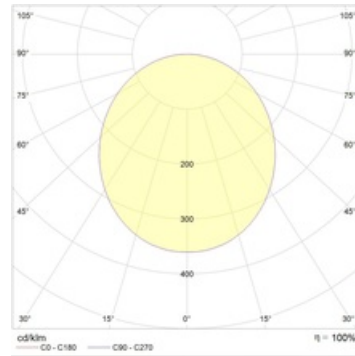

Оптическая часть

Рассеиватель из матового стекла, с прозрачной каемкой

Package

Светильник в сборе.

Габаритные характеристики

A	Длина	100 мм
B	Ширина	100 мм
C	Высота	45 мм
D	Длина (установочная)	75 мм
E	Ширина (установочная)	75 мм
	Вес	0,2 кг

Параметры

1	Артикул	1579000110
2	Тип ИС	LED
3	Световой поток	550 лм
4	Мощность светильника	8 Вт
5	Энергоэффективность	69 лм/Вт
6	Индекс цветопередачи (CRI)	>80
7	Коррелированная цветовая температура (в сфере)	3000 К
8	Коэффициент мощности (cos φ)	> 0,80
9	Переменный/постоянный ток (AC/DC)	Нет
10	Диммирование	-
11	Напряжение питания	230 В
12	Класс защиты от поражения током	II
13	Электромагнитная совместимость (TP TC 020/2011)	Да
14	Климатическое исполнение	УХЛ4
15	Температурный режим	от +5 до +35 С
16	Цвет корпуса	Белый
17	Класс пожароопасности	П-III
18	Коэффициент пульсации	<5%
19	Степень защиты (IP)	IP40
20	Ударопрочность	IK02/0,2 Дж
21	Класс энергоэффективности	A
22	Пусковой ток	10 А
23	Время импульса пускового тока	300 мкс
24	Блок аварийного питания	Нет
25	Угол рассеяния	D120
26	Гарантия	36 мес.
27	Время работы в аварийном режиме, ч.	-
28	Световой поток в аварийном режиме	-
29	Color of light	Белый