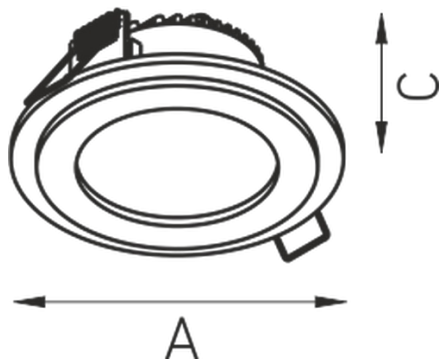

Рiано С 5 (без драйвера)

Встраиваемый светодиодный светильник

Описание

Встраиваемый светильник, создающий прямое диффузное освещение. Стекланный световод по периметру светильника подсвечивает потолок. Корпус светильника изготовлен из алюминия, окрашенного порошковой краской. Оптическая часть закрыта рассеивателем из ПММА и прозрачным терпированным стеклом.

Установка

Установка в потолок

Конструкция

Корпус светильника изготовлен из алюминия, окрашенного порошковой краской. Оптическая часть закрыта рассеивателем из ПММА и прозрачным терпированным стеклом. Драйвер входит в комплект поставки.

Оптическая часть

Рассеиватель из матового стекла, с прозрачной каемкой

Package

Светильник в сборе.

Изображение:

Кривая силы света:

Габаритные характеристики:

A	Диаметр	97 мм
C	Высота	40 мм
	Вес	0,2 кг