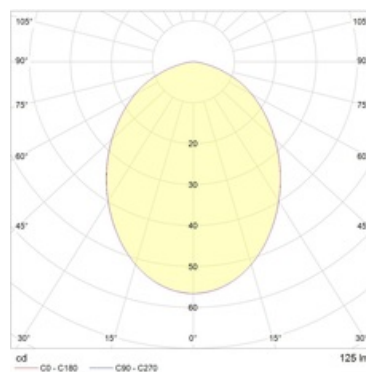

Оптическая часть

Рассеиватель из матового стекла, с прозрачной каемкой

Package

Светильник в сборе.

Изображение:

Кривая силы света:

Габаритные характеристики:

A	Диаметр	97 мм
C	Высота	40 мм
	Вес	0,2 кг