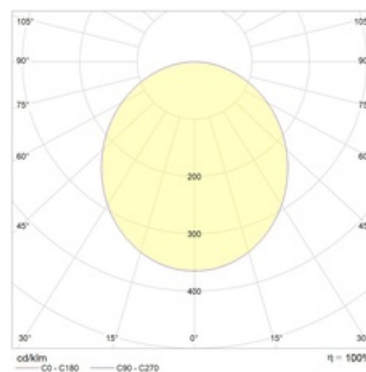

Оптическая часть

Рассеиватель из матового стекла, с прозрачной каемкой

Package

Светильник в сборе.

Изображение:

Кривая силы света:

Габаритные характеристики:

A	Диаметр	200 мм
C	Высота	45 мм
D	Диаметр (установочный)	165 мм
	Вес	0,3 кг