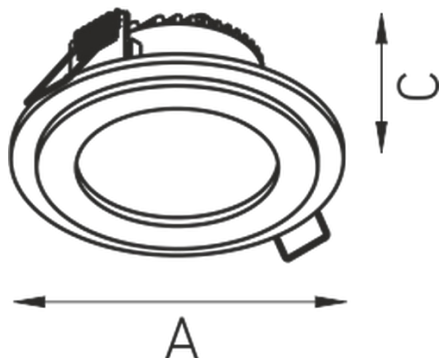

PIANO C 18 WH 4000K (with driver)

Встраиваемый светодиодный светильник

Описание

Встраиваемый светильник, создающий прямое диффузное освещение. Стекланный световод по периметру светильника подсвечивает потолок. Корпус светильника изготовлен из алюминия, окрашенного порошковой краской. Оптическая часть закрыта рассеивателем из ПММА и прозрачным терпированным стеклом.

Установка

Установка в потолок

Конструкция

Корпус светильника изготовлен из алюминия, окрашенного порошковой краской. Оптическая часть закрыта рассеивателем из ПММА и прозрачным терпированным стеклом. Драйвер входит в комплект поставки.

Оптическая часть

Рассеиватель из матового стекла, с прозрачной каемкой

Package

Светильник в сборе.

Изображение:

Кривая силы света:

Габаритные характеристики:

A	Диаметр	200 мм
C	Высота	45 мм
D	Диаметр (установочный)	165 мм
	Вес	0,3 кг