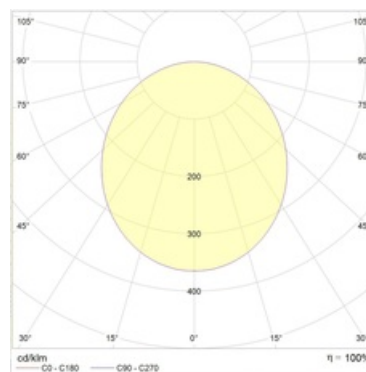

Оптическая часть

Рассеиватель из матового стекла, с прозрачной каемкой

Package

Светильник в сборе.

Изображение:

Кривая силы света:

Габаритные характеристики:

A	Диаметр	200 мм
C	Высота	45 мм
D	Диаметр (установочный)	165 мм
	Вес	0,3 кг