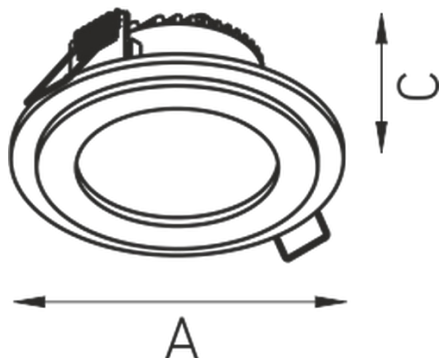

Установка

Установка в потолок

Конструкция

Корпус светильника изготовлен из алюминия, окрашенного порошковой краской. Оптическая часть закрыта рассеивателем из ПММА и прозрачным терпированным стеклом. Драйвер входит в комплект поставки.

Оптическая часть

Рассеиватель из матового стекла, с прозрачной каемкой

Package

Светильник в сборе.

Изображение:

Кривая силы света:

Габаритные характеристики:

A	Диаметр	200 мм
C	Высота	45 мм
D	Диаметр (установочный)	165 мм
	Вес	0,3 кг