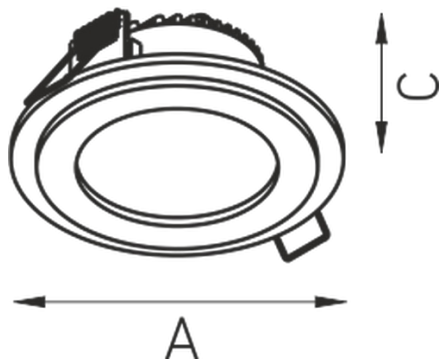

#### Оптическая часть

Рассеиватель из матового стекла, с прозрачной каемкой

#### Габаритные характеристики:

A	Диаметр	160 мм
C	Высота	45 мм
D	Диаметр (установочный)	130 мм
	Вес	0,3 кг